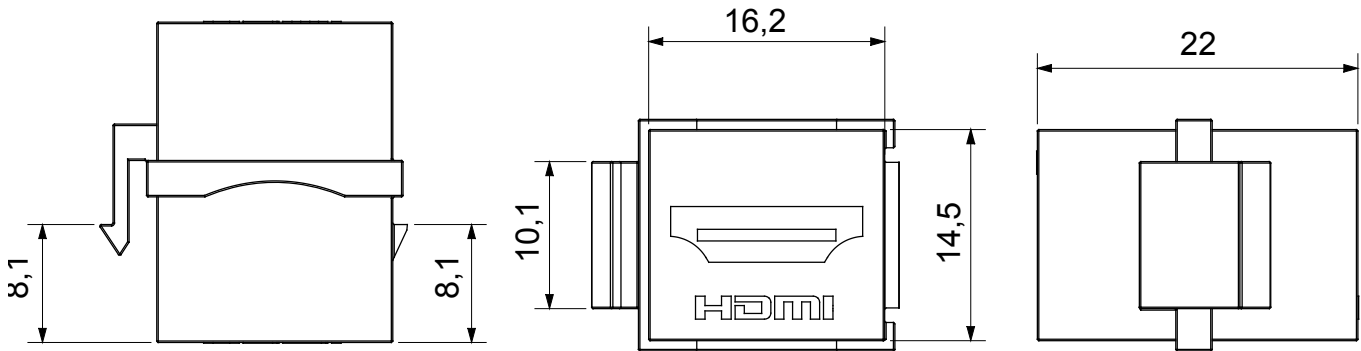

Sistema completo para la conexión y distribución de redes LAN en áreas residenciales y terciarias. La serie incluye soluciones de fibra óptica, paneles de pared, armarios de suelo y productos de cableado de cobre.

Categoría	Toma de datos	Descripción	Acoplador HDMI
Tipo	Hembra/Hembra	Compatibilidad	Keystone Jack
Material	Tecнопolímero	Código Electrocod	3722

DIMENSIONAL

MARCAS/APROBACIONES