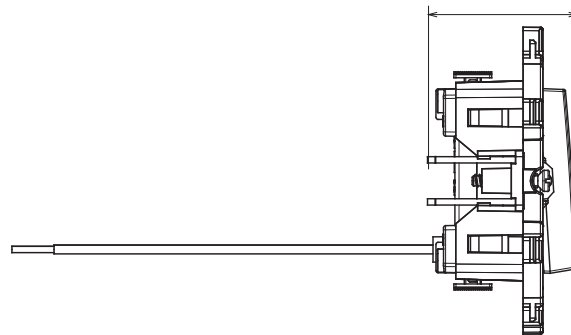

Serie residencial adecuada para instalaciones en cajas redondas y cuadradas, que se caracteriza por su aspecto elegante y formas clásicas. Las placas, fabricadas en tecnopolímero en siete colores y con diferentes modularidades, de 1 a 5 plazas, se pueden instalar indiferentemente tanto horizontal como verticalmente. La serie, desarrollada en torno a un núcleo de dispositivos monobloque, está disponible en dos colores: blanco y marfil, ambos con un acabado brillante. Ampliable gracias a los dispositivos modulares ChorusSmart.

Categoría	Pulsador	Tecla	Neutro
Color	Marfil	Material	Tecnopolímero
Acabado	Brillante	Descripción	1P - 10 A luminoso
Tensión	250 V ac	Tipo bornes	De resorte
Fijación	Con garra / A tornillo	Test del hilo incandescente	850 °C
Termopresión con bola	125 °C	Resistencia a la tensión de prueba	2000 V a 50 Hz durante 1 minuto
Resistencia de aislamiento	> 5 MOhm	Base de funcionamiento prolongado (nº de maniobras)	40.000 a In 250 Vac cosφ=0,6
Retención del borne en tracción al cable	30 N	Capacidad de apriete del terminal	0,5-2x2,5mm² cables rígidos
Norma de referencia	EN 60669-1; 2014/35/EU		

### DIMENSIONAL

1.92