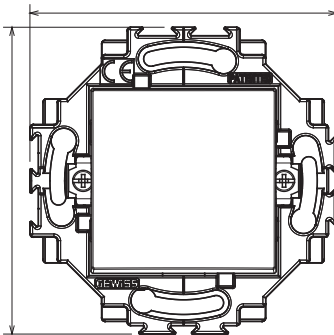

Serie residencial adecuada para instalaciones en cajas redondas y cuadradas, que se caracteriza por su aspecto elegante y formas clásicas. Las placas, fabricadas en tecnopolímero en siete colores y con diferentes modularidades, de 1 a 5 plazas, se pueden instalar indiferentemente tanto horizontal como verticalmente. La serie, desarrollada en torno a un núcleo de dispositivos monobloque, está disponible en dos colores: blanco y marfil, ambos con un acabado brillante. Ampliable gracias a los dispositivos modulares ChorusSmart.

Categoría	Pulsador	Tecla	Neutro
Color	Marfil	Material	Tecnopolímero
Acabado	Brillante	Descripción	1P - 10 A luminoso
Tensión	250 V ac	Tipo bornes	De resorte
Fijación	Con garra / A tornillo	Test del hilo incandescente	850 °C
Termopresión con bola	125 °C	Resistencia a la tensión de prueba	2000 V a 50 Hz durante 1 minuto
Resistencia de aislamiento	> 5 MOhm	Base de funcionamiento prolongado (nº de maniobras)	40.000 a In 250 Vac cosφ=0,6
Retención del borne en tracción al cable	30 N	Capacidad de apriete del terminal	0,5-2x2,5mm² cables rígidos
Norma de referencia	EN 60669-1; 2014/35/EU		

### DIMENSIONAL

1.92