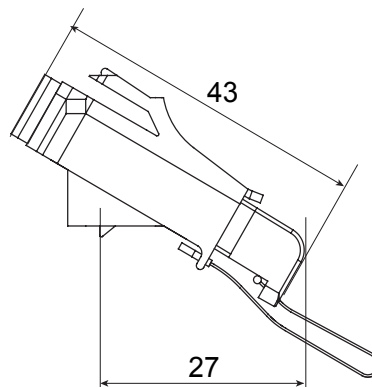

Categoría	Adaptador de fibra óptica angulado	Material	Carcasa de plástico con manguito de alineación cerámico
Color	Verde RAL 6018	Características	Simplex, modo único
Para conectores	SC/APC	Tipo	Hembra/Hembra
Compatibilidad	Keystone Jack	Inclinación	40°
Accesorios	Con tapa de seguridad y cable imprescindible		

### DIMENSIONAL