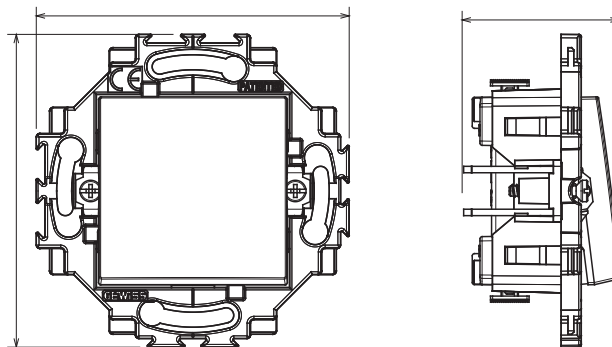

Serie residencial adecuada para instalaciones en cajas redondas y cuadradas, que se caracteriza por su aspecto elegante y formas clásicas. Las placas, fabricadas en tecnopolímero en siete colores y con diferentes modularidades, de 1 a 5 plazas, se pueden instalar indiferentemente tanto horizontal como verticalmente. La serie, desarrollada en torno a un núcleo de dispositivos monobloque, está disponible en dos colores: blanco y marfil, ambos con un acabado brillante. Ampliable gracias a los dispositivos modulares ChorusSmart.

Categoría	Interruptor	Tecla	Neutro
Color	Blanco	Material	Tecnopolímero
Acabado	Brillante	Descripción	1P - 10 AX iluminable
Tensión	250 V ac	Tipo bornes	De resorte
Fijación	Con garra / A tornillo	Potencia lámpara LED 230V	100 W
Test del hilo incandescente	850 °C	Termopresión con bola	125 °C
Resistencia a la tensión de prueba	2000 V a 50 Hz durante 1 minuto	Resistencia de aislamiento	> 5 MOhm
Base de funcionamiento prolongado (nº de maniobras)	40.000 a In 250 Vac cosφ=0,6	Retención del borne en tracción al cable	30 N
Capacidad de apriete del terminal	0,5-2x2,5mm² cables rígidos	Norma de referencia	EN 60669-1; 2014/35/EU

### DIMENSIONAL

3:87

### SIMBOLOGÍA TÉCNICA

**GWT**

850 °C

125 °C