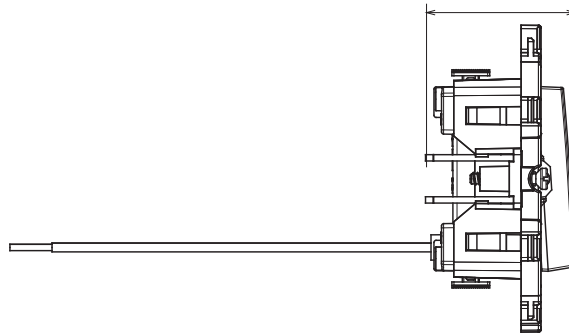

Serie residencial adecuada para instalaciones en cajas redondas y cuadradas, que se caracteriza por su aspecto elegante y formas clásicas. Las placas, fabricadas en tecnopolímero en siete colores y con diferentes modularidades, de 1 a 5 plazas, se pueden instalar indiferentemente tanto horizontal como verticalmente. La serie, desarrollada en torno a un núcleo de dispositivos monobloque, está disponible en dos colores: blanco y marfil, ambos con un acabado brillante. Ampliable gracias a los dispositivos modulares ChorusSmart.

Categoría	Pulsador	Tecla	Neutro
Color	Blanco	Material	Tecnopolímero
Acabado	Brillante	Descripción	1P - 10 A luminoso
Tensión	250 V ac	Tipo bornes	De resorte
Fijación	Con garra / A tornillo	Test del hilo incandescente	850 °C
Termopresión con bola	125 °C	Resistencia a la tensión de prueba	2000 V a 50 Hz durante 1 minuto
Resistencia de aislamiento	> 5 MOhm	Base de funcionamiento prolongado (nº de maniobras)	40.000 a In 250 Vac cosφ=0,6
Retención del borne en tracción al cable	30 N	Capacidad de apriete del terminal	0,5-2x2,5mm² cables rígidos
Norma de referencia	EN 60669-1; 2014/35/EU		

DIMENSIONAL

3.92

SIMBOLOGÍA TÉCNICA

GWT

850 °C

125 °C

MARCAS/APROBACIONES