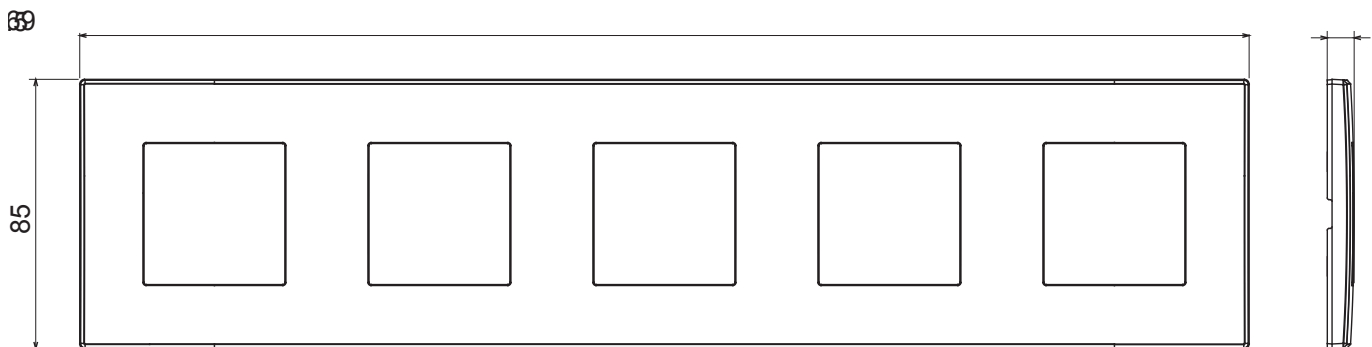

Serie residencial adecuada para instalaciones en cajas redondas y cuadradas, que se caracteriza por su aspecto elegante y formas clásicas. Las placas, fabricadas en tecnopolímero en siete colores y con diferentes modularidades, de 1 a 5 plazas, se pueden instalar indiferentemente tanto horizontal como verticalmente. La serie, desarrollada en torno a un núcleo de dispositivos monobloque, está disponible en dos colores: blanco y marfil, ambos con un acabado brillante. Ampliable gracias a los dispositivos modulares ChorusSmart.

Categoría	Placa	Color	Gris grafito
Material	Tecnopolímero	Acabado	Brillante
Descripción	para 5 mecanismos	Tipo	Horizontal/Vertical
Ejes	71 mm	Test del hilo incandescente	650 °C
Termopresión con bola	70 °C	Norma de referencia	EN 60669-1

DIMENSIONAL

SIMBOLOGÍA TÉCNICA

GWT

650 °C

70 °C

MARCAS/APROBACIONES