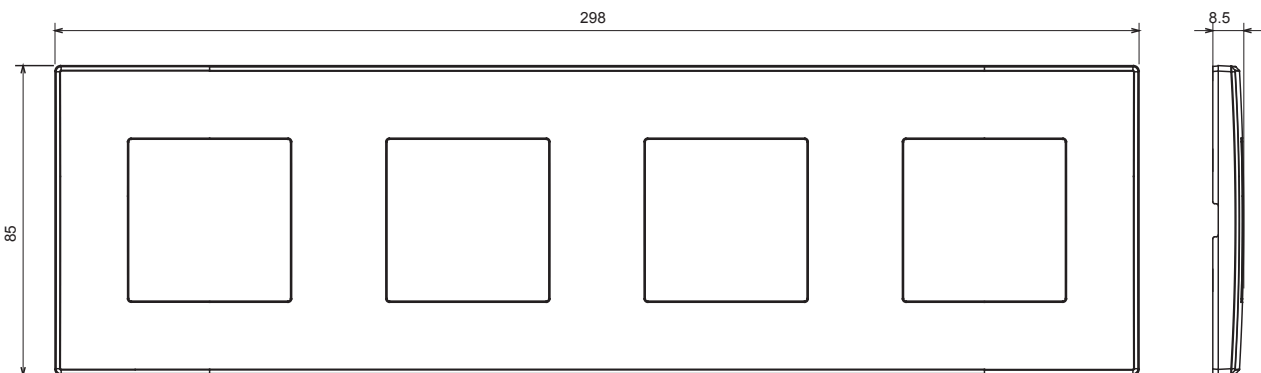

Serie residencial adecuada para instalaciones en cajas redondas y cuadradas, que se caracteriza por su aspecto elegante y formas clásicas. Las placas, fabricadas en tecnopolímero en siete colores y con diferentes modularidades, de 1 a 5 plazas, se pueden instalar indiferentemente tanto horizontal como verticalmente. La serie, desarrollada en torno a un núcleo de dispositivos monobloque, está disponible en dos colores: blanco y marfil, ambos con un acabado brillante. Ampliable gracias a los dispositivos modulares ChorusSmart.

Categoría	Placa	Color	Gris grafito
Material	Tecnopolímero	Acabado	Brillante
Descripción	para 4 mecanismos	Tipo	Horizontal/Vertical
Ejes	71 mm	Test del hilo incandescente	650 °C
Termopresión con bola	70 °C	Norma de referencia	EN 60669-1

DIMENSIONAL

SIMBOLOGÍA TÉCNICA

GWT

650 °C

70 °C

MARCAS/APROBACIONES