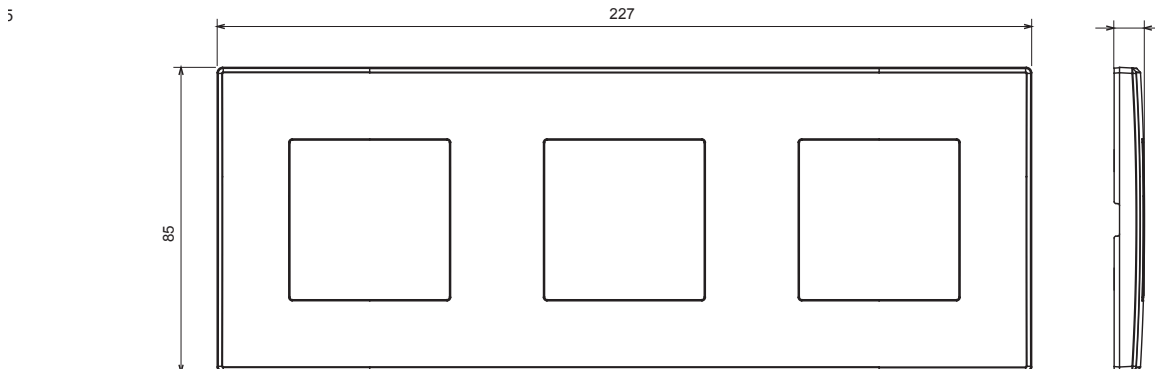

Serie residencial adecuada para instalaciones en cajas redondas y cuadradas, que se caracteriza por su aspecto elegante y formas clásicas. Las placas, fabricadas en tecnopolímero en siete colores y con diferentes modularidades, de 1 a 5 plazas, se pueden instalar indiferentemente tanto horizontal como verticalmente. La serie, desarrollada en torno a un núcleo de dispositivos monobloque, está disponible en dos colores: blanco y marfil, ambos con un acabado brillante. Ampliable gracias a los dispositivos modulares ChorusSmart.

Categoría	Placa	Color	Gris grafito
Material	Tecnopolímero	Acabado	Brillante
Descripción	para 3 mecanismos	Tipo	Horizontal/Vertical
Ejes	71 mm	Test del hilo incandescente	650 °C
Termopresión con bola	70 °C	Norma de referencia	EN 60669-1

### DIMENSIONAL