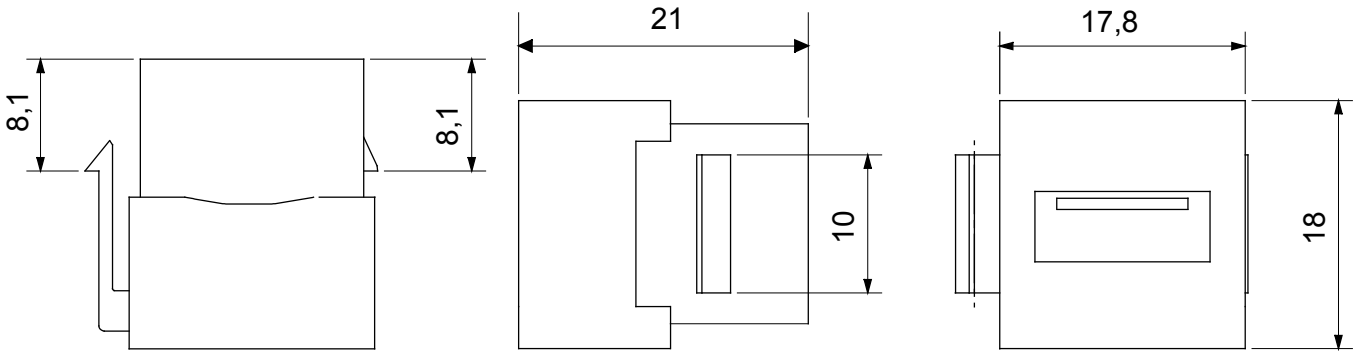

Categoría	Toma de datos	Descripción	Acoplador USB
Tipo	Hembra/Hembra - Tipo A	Compatibilidad	Keystone Jack
Material	Tecnopolímero	Código Electrocod	3722

DIMENSIONAL

MARCAS/APROBACIONES