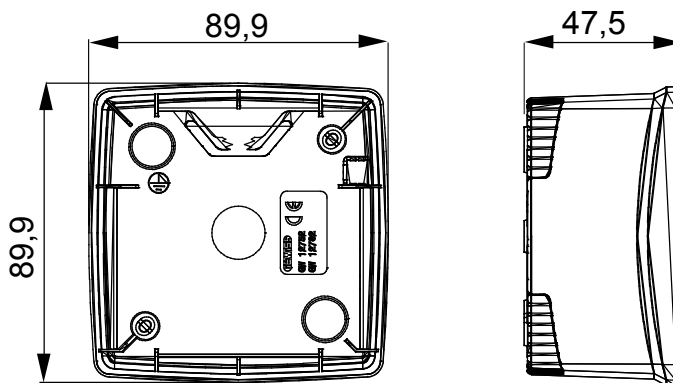

Gama de paneles de mesa, cajas de superficie y contenedores de pared autoportantes vacíos, adecuados para alojar dispositivos modulares ChorusSmart. Los paneles y cajas de pared, disponibles en blanco y negro, deben completarse con soporte ChorusSmart y placas One. Los contenedores autoportantes, en color gris RAL 7035, están disponibles con grado de protección IP40 e IP55: ambos están equipados con precortes rompibles, también la versión impermeable se suministra con una puerta con membrana anti-UV transparente. Las cajas y contenedores autoportantes están preparados para fijar el borne de tierra.

Descripción	2 módulos	Color	Negro satinado
Características	Libre de halógenos	Soporte	GW16822
Apto para placas	ONE International	Par de apriete Tornillos de apriete	0.8 Newton/metro
Dim. exter. BxHxP (mm)	90x90x46	Test del hilo incandescente	650 °C
Termopresión con bola	70 °C	Norma de referencia	EN 60670-1
Temperatura de instalación	-5 +60 °C	Código Electrocod	0110

DIMENSIONAL

SIMBOLOGÍA TÉCNICA

GWT

650 °C

70 °C

INSTALACIÓN

MARCAS/APROBACIONES