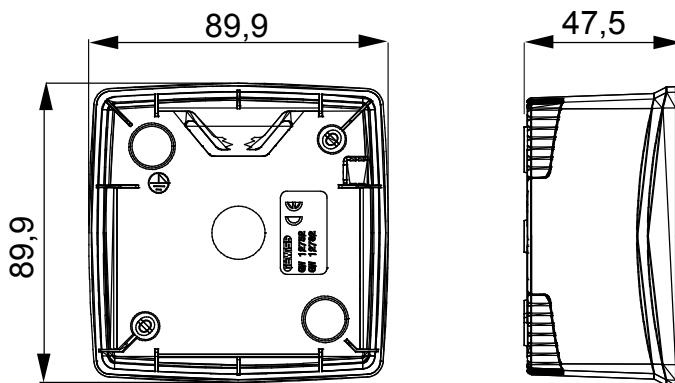

Gama de paneles de mesa, cajas de superficie y contenedores de pared autoportantes vacíos, adecuados para alojar dispositivos modulares ChorusSmart. Los paneles y cajas de pared, disponibles en blanco y negro, deben completarse con soporte ChorusSmart y placas One. Los contenedores autoportantes, en color gris RAL 7035, están disponibles con grado de protección IP40 e IP55: ambos están equipados con precortes rompibles, también la versión impermeable se suministra con una puerta con membrana anti-UV transparente. Las cajas y contenedores autoportantes están preparados para fijar el borne de tierra.

Descripción	2 módulos	Color	Negro satinado
Características	Libre de halógenos	Soporte	GW16822
Apto para placas	ONE International	Par de apriete Tornillos de apriete	0.8 Newton/metro
Dim. exter. BxHxP (mm)	90x90x46	Test del hilo incandescente	650 °C
Termopresión con bola	70 °C	Norma de referencia	EN 60670-1
Temperatura de instalación	-5 +60 °C	Código Electrocod	0110

### DIMENSIONAL

### SIMBOLOGÍA TÉCNICA

**GWT**

650 °C

70 °C

INSTALACIÓN

min

max