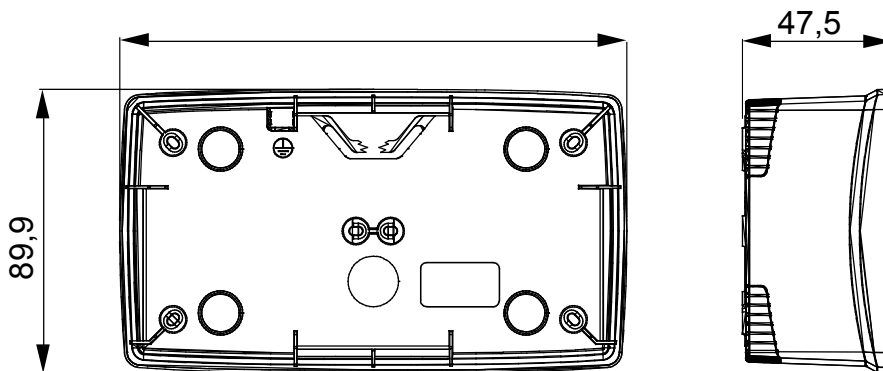

Gama de paneles de mesa, cajas de superficie y contenedores de pared autoportantes vacíos, adecuados para alojar dispositivos modulares ChorusSmart. Los paneles y cajas de pared, disponibles en blanco y negro, deben completarse con soporte ChorusSmart y placas One. Los contenedores autoportantes, en color gris RAL 7035, están disponibles con grado de protección IP40 e IP55: ambos están equipados con precortes rompibles, también la versión impermeable se suministra con una puerta con membrana anti-UV transparente. Las cajas y contenedores autoportantes están preparados para fijar el borne de tierra.

|                                     |                  |                            |                    |
|-------------------------------------|------------------|----------------------------|--------------------|
| Descripción                         | 2+2 módulos      | Tipo                       | Horizontal         |
| Color                               | Satén blanco     | Características            | Libre de halógenos |
| Soporte                             | GW16822          | Apto para placas           | ONE International  |
| Par de apriete Tornillos de apriete | 0.8 Newton/metro | Dim. exter. BxHxP (mm)     | 161x90x46          |
| Test del hilo incandescente         | 650 °C           | Termopresión con bola      | 70 °C              |
| Norma de referencia                 | EN 60670-1       | Temperatura de instalación | -5 +60 °C          |
| Código Electrocod                   | 0110             |                            |                    |

### DIMENSIONAL

### SIMBOLOGÍA TÉCNICA

**GWT**

650 °C

70 °C

INSTALACIÓN

min

max