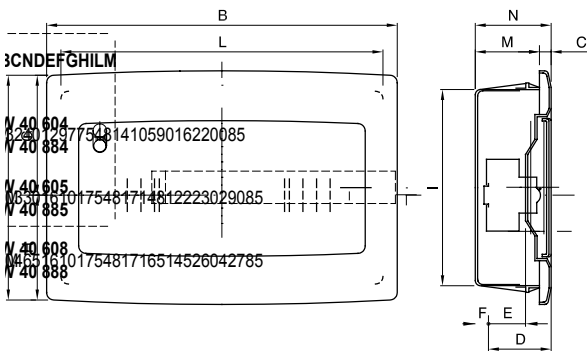

DIMENSIONAL

SIMBOLOGÍA TÉCNICA

MARCAS/APROBACIONES