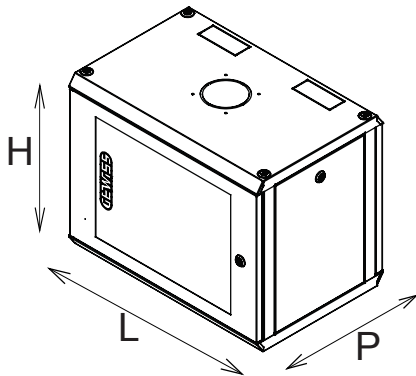

Sistema completo para la conexión y distribución de redes LAN en sectores residencial y terciario. La gama incluye soluciones de fibra óptica, paneles de pared, gabinetes de piso y productos de cableado de cobre. Los paneles y gabinetes del centro de datos están disponibles en una amplia variedad de modularidad y diferentes profundidades (hasta 1000 mm) para adaptarse a cada necesidad de aplicación. Fabricados con materiales de alta calidad (la capacidad estática a plena carga puede alcanzar los 1000Kg), los productos también se caracterizan por la facilidad de cableado (gracias a los grandes volúmenes internos) y por una personalización total con puertas delanteras extraíbles y reversibles.

Categoría	Armario de montaje en pared 19"	Material	Acero
Acabado	Texturizado	Color	Gris (RAL 7035)
Unidad de conexionado	6 U	Tipo de puerta	Reversible
Apertura de la puerta	180°	Capacidad de carga estática	50 Kilogramo
Nº de puestos	2	Profundidad (mm)	400 mm
Dim. exter. BxHxP (mm)	600x335x400	Grado de protección	IP20
Código Electrocod	3752		

DIMENSIONAL

- 38 406
- 38 407
- 38 408
- 38 409
- 38 418
- 38 419

	H	L	P	

SIMBOLOGÍA TÉCNICA

IP

IP20

MARCAS/APROBACIONES