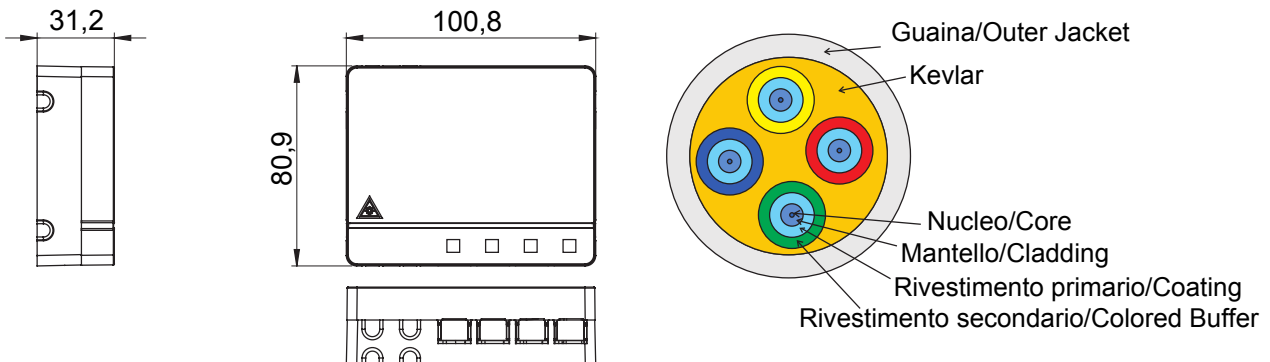

Sistema completo para la conexión y distribución de redes LAN en sectores residencial y terciario. La gama incluye soluciones de fibra óptica, paneles de pared, gabinetes de piso y productos de cableado de cobre. La serie Data Center proporciona todos los productos necesarios para crear una infraestructura de fibra óptica multiservicio para edificios residenciales, en pleno cumplimiento de todas las indicaciones dictadas por la nueva Guía CEI 306-2 y la Ley 164/14.

Categoría	Caja de terminación óptica para apartamento precableada	Material	Plástico
Color	Blanco	Características	Con 4 adaptadores SC/APC
Dimensiones BxHxP (mm)	101x85x31	Instalación	Cuadros multimedia para montaje en pared
No. fibras ópticas	4	Longitud del cable	30 m
Ø vaina	3 mm	Ø vaina de tracción	9 mm
Para conectores	SC/APC - Fibra Fast Plus	Clasificación	G.657.A2 / B6_a2 insensible a la flexión
Ø núcleo	9 µm	Ø revestimiento	125 µm
Miembro de fuerza	Kevlar	Cubierta exterior	LSZH
Cable	Suelto - SG2	Clase CPR	Eca
Tensión	100 N	Aplastamiento	500 N/10cm
Radio de curvatura mínimo (dinámico)	Diámetro de cable 20x	Radio de curvatura mínimo (estática)	Diámetro de cable 10x
Atenuación máxima (@1310 nm / @1550 nm)	0,35 dB/Km (@1310 nm) / 0,2 dB/Km (@1550 nm)	Temperatura de funcionamiento	De -20 °C a +60 °C

DIMENSIONAL

MARCAS/APROBACIONES