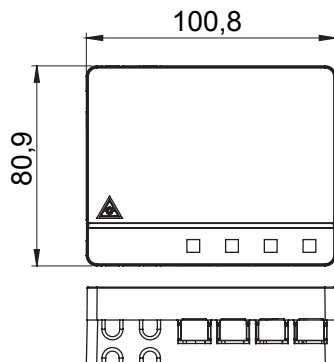

Categoría	Caja de terminación óptica para apartamento precableada	Material	Plástico
Color	Blanco	Características	Con 4 adaptadores SC/APC
Dimensiones BxHxP (mm)	101x85x31	Instalación	Cuadros multimedia para montaje en pared
No. fibras ópticas	4	Longitud del cable	15 m
Ø vaina	3 mm	Ø vaina de tracción	9 mm
Para conectores	SC/APC - Fibra Fast Plus	Clasificación	G.657.A2 / B6_a2 insensible a la flexión
Ø núcleo	9 µm	Ø revestimiento	125 µm
Miembro de fuerza	Kevlar	Cubierta exterior	LSZH
Cable	Suelto - SG2	Clase CPR	Eca
Tensión	100 N	Aplastamiento	500 N/10cm
Radio de curvatura mínimo (dinámico)	Diámetro de cable 20x	Radio de curvatura mínimo (estática)	Diámetro de cable 10x
Atenuación máxima (@1310 nm / @1550 nm)	0,35 dB/Km (@1310 nm) / 0,2 dB/Km (@1550 nm)	Temperatura de funcionamiento	De -20 °C a +60 °C

### DIMENSIONAL