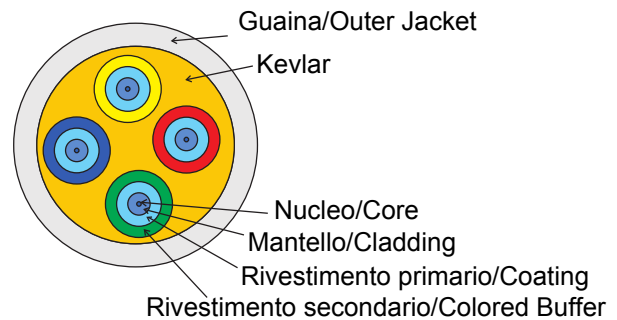

Sistema completo para la conexión y distribución de redes LAN en sectores residencial y terciario. La gama incluye soluciones de fibra óptica, paneles de pared, gabinetes de piso y productos de cableado de cobre. La serie Data Center proporciona todos los productos necesarios para crear una infraestructura de fibra óptica multiservicio para edificios residenciales, en pleno cumplimiento de todas las indicaciones dictadas por la nueva Guía CEI 306-2 y la Ley 164/14.

Categoría	Caja de terminación óptica para apartamento precableada	Material	Plástico
Color	Blanco	Características	Con 4 adaptadores SC/APC
Dimensiones BxHxP (mm)	101x85x31	Instalación	Cuadros multimedia para montaje en pared
No. fibras ópticas	4	Longitud del cable	15 m
Ø vaina	3 mm	Ø vaina de tracción	9 mm
Para conectores	SC/APC - Fibra Fast Plus	Clasificación	G.657.A2 / B6_a2 insensible a la flexión
Ø núcleo	9 µm	Ø revestimiento	125 µm
Miembro de fuerza	Kevlar	Cubierta exterior	LSZH
Cable	Suelto - SG2	Clase CPR	Eca
Tensión	100 N	Aplastamiento	500 N/10cm
Radio de curvatura mínimo (dinámico)	Diámetro de cable 20x	Radio de curvatura mínimo (estática)	Diámetro de cable 10x
Atenuación máxima (@1310 nm / @1550 nm)	0,35 dB/Km (@1310 nm) / 0,2 dB/Km (@1550 nm)	Temperatura de funcionamiento	De -20 °C a +60 °C

### DIMENSIONAL