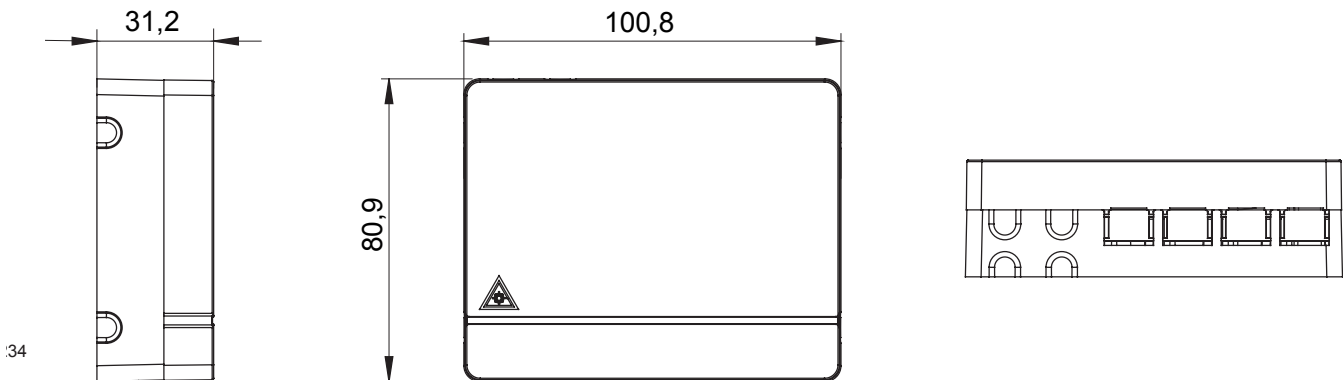

Categoría	Caja de terminación óptica para apartamento	Material	Plástico
Color	Blanco	Características	Con 4 adaptadores SC/APC
Dimensiones BxHxP (mm)	101x85x31	Instalación	Cuadros multimedia para montaje en pared

#### DIMENSIONAL