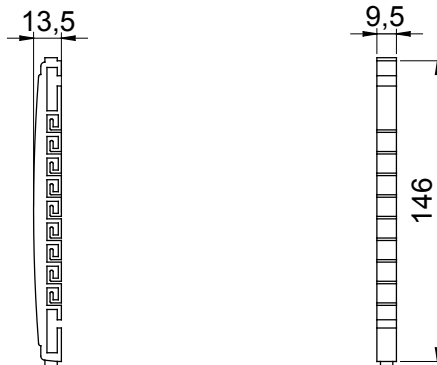

Categoría	Carrito para cables de conexión de fibra óptica	Material	Plástico
Color	Gris (RAL 7035)	Características	Adecuado para 9 cables ópticos
Apto para	Armarios de servicios ópticos (CSOE)		

DIMENSIONAL