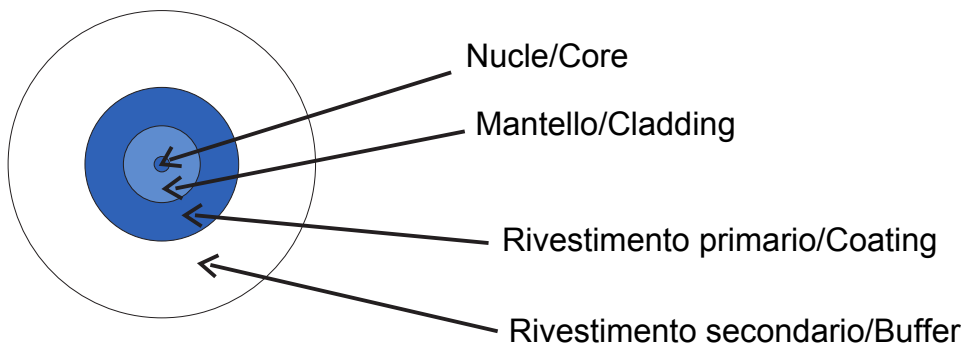

Sistema completo para la conexión y distribución de redes LAN en sectores residencial y terciario. La gama incluye soluciones de fibra óptica, paneles de pared, gabinetes de piso y productos de cableado de cobre. La serie Data Center proporciona todos los productos necesarios para crear una infraestructura de fibra óptica multiservicio para edificios residenciales, en pleno cumplimiento de todas las indicaciones dictadas por la nueva Guía CEI 306-2 y la Ley 164/14.

Categoría	Conector óptico	Color de cable	Blanco
No. fibras ópticas	1	Longitud	2 m
Ø vaina	0,9 mm	Para conectores	SC/APC - SC/APC
Clasificación	G.657.A2 / B6_a2 insensible a la flexión	Ø núcleo	9 µm
Ø revestimiento	125 µm	Cubierta exterior	LSZH
Cable	Apretado - OS2	Radio de curvatura mínimo (dinámico)	Diámetro de cable 25x
Radio de curvatura mínimo (estática)	Diámetro de cable 15x	Atenuación máxima (@1310 nm / @1550 nm)	0.35 / 0.2 dB/Km
Temperatura de funcionamiento	De -20 °C a +60 °C		

DIMENSIONAL

MARCAS/APROBACIONES