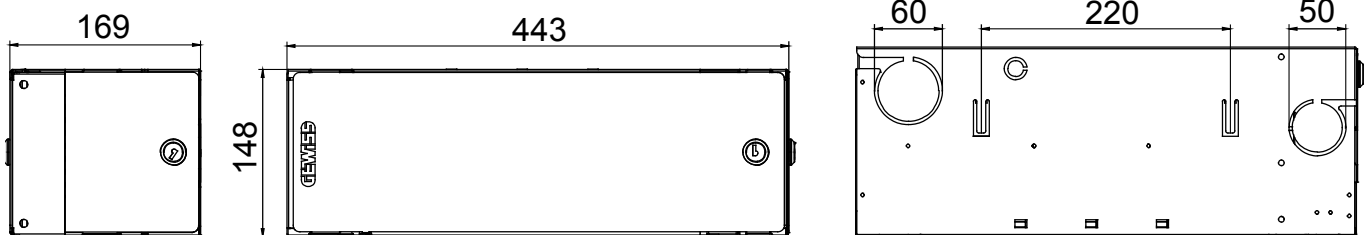

Categoría	Armario de servicios ópticos para edificios	Material	Metal
Acabado	Texturizado	Color	Gris (RAL 7035)
Características	Adecuado para 34 adaptadores SC/APC	Número agujeros Ø 22mm	4
N.º de orificios ciegos Ø 50 mm	2	N. orificios Ø 60 mm troquel	2
N. módulos	5	Dimensiones BxHxP (mm)	445x151x173
Instalación	Armarios para montaje en pared de 48 cm	Unidad de conexionado	4 U

DIMENSIONAL

MARCAS/APROBACIONES