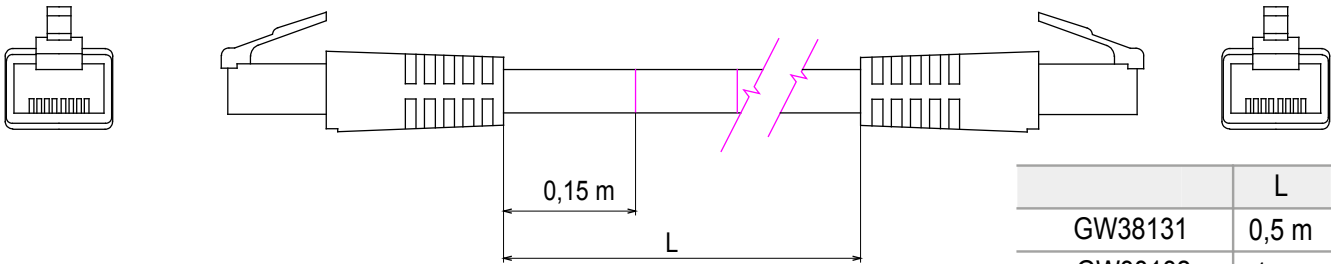

Sistema completo para la conexión y distribución de redes LAN en áreas residenciales y terciarias. La serie incluye soluciones de fibra óptica, paneles de pared, armarios de suelo y productos de cableado de cobre.

Categoría	Latiguillos datos	Descripción	RJ45 - RJ45
Categoría de uso	6	Cable tipo	UTP 24 AWG
Sistema	UTP	Longitud de cable	5 m
Color	Gris	Código Electrocod	2972

### DIMENSIONAL

	L
GW38131	0,5 m
GW38132	1 m
GW38133	2 m