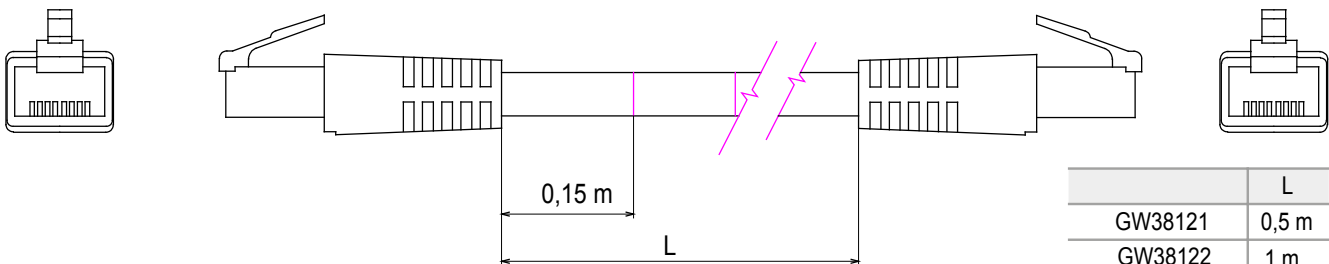

Sistema completo para la conexión y distribución de redes LAN en áreas residenciales y terciarias. La serie incluye soluciones de fibra óptica, paneles de pared, armarios de suelo y productos de cableado de cobre.

Categoría	Latiguillos datos	Descripción	RJ45 - RJ45
Categoría de uso	5e	Cable tipo	FTP 24 AWG
Sistema	FTP	Longitud de cable	5 m
Color	Gris	Código Electrocod	2972

DIMENSIONAL

	L
GW38121	0,5 m
GW38122	1 m
GW38123	2 m
GW38124	5 m