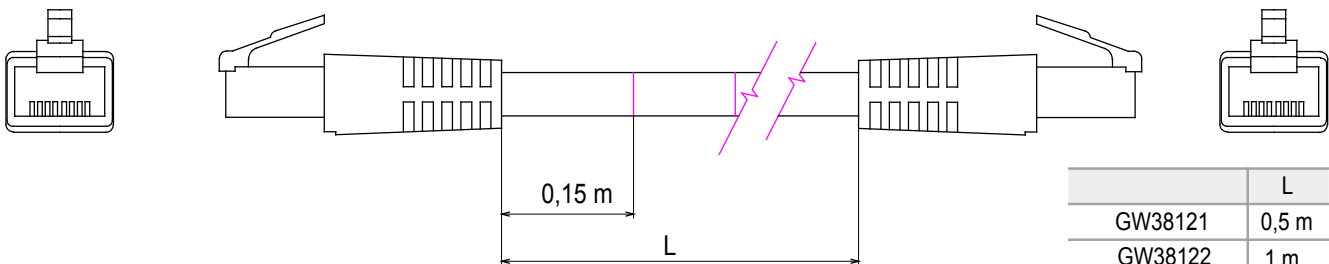

Sistema completo para la conexión y distribución de redes LAN en áreas residenciales y terciarias. La serie incluye soluciones de fibra óptica, paneles de pared, armarios de suelo y productos de cableado de cobre.

Categoría	Latiguillos datos	Descripción	RJ45 - RJ45
Categoría de uso	5e	Cable tipo	FTP 24 AWG
Sistema	FTP	Longitud de cable	1 m
Color	Gris	Código Electrocod	2972

DIMENSIONAL

	L
GW38121	0,5 m
GW38122	1 m
GW38123	2 m
GW38124	5 m