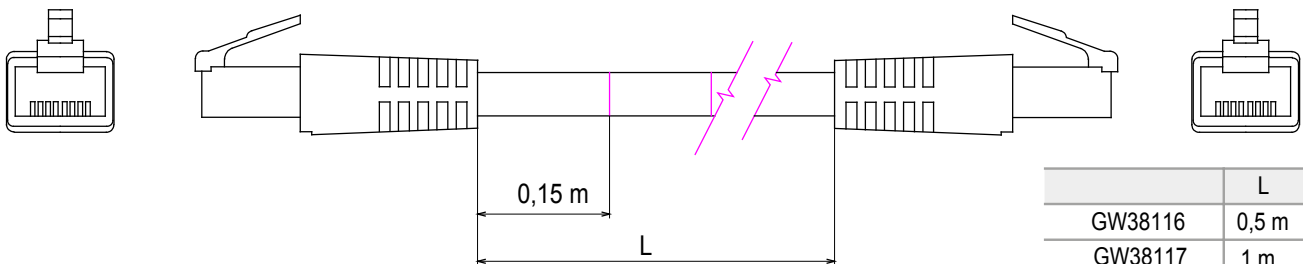

Sistema completo para la conexión y distribución de redes LAN en áreas residenciales y terciarias. La serie incluye soluciones de fibra óptica, paneles de pared, armarios de suelo y productos de cableado de cobre.

Categoría	Latiguillos datos	Descripción	RJ45 - RJ45
Categoría de uso	5e	Cable tipo	UTP 24 AWG
Sistema	UTP	Longitud de cable	2 m
Color	Gris	Código Electrocod	2972

DIMENSIONAL

	L
GW38116	0,5 m
GW38117	1 m
GW38118	2 m
GW38118	5 m