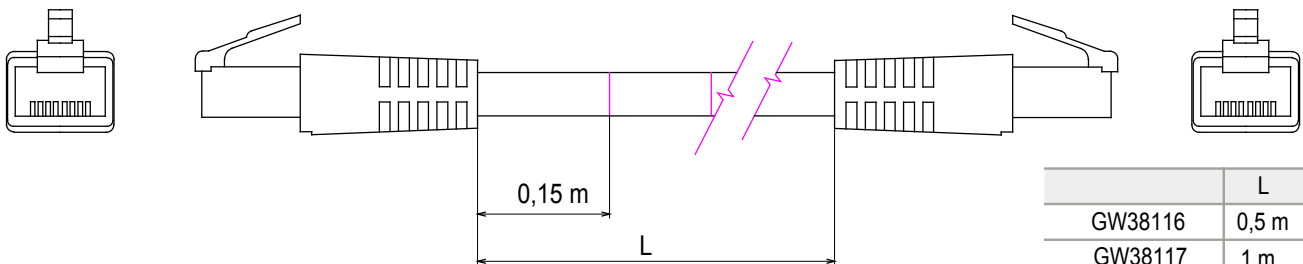

Sistema completo para la conexión y distribución de redes LAN en áreas residenciales y terciarias. La serie incluye soluciones de fibra óptica, paneles de pared, armarios de suelo y productos de cableado de cobre.

Categoría	Latiguillos datos	Descripción	RJ45 - RJ45
Categoría de uso	5e	Cable tipo	UTP 24 AWG
Sistema	UTP	Longitud de cable	0.5 m
Color	Gris	Código Electrocod	2972

DIMENSIONAL

	L
GW38116	0,5 m
GW38117	1 m
GW38118	2 m
GW38118	5 m