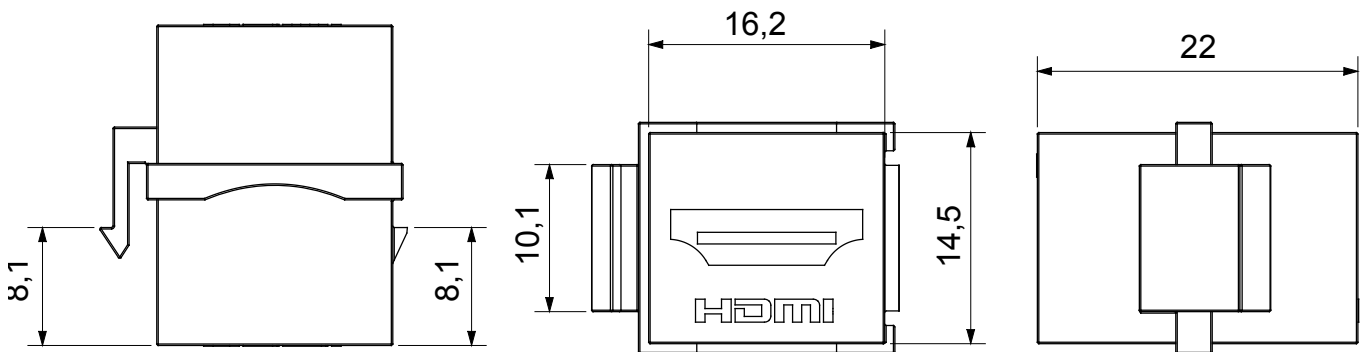

Categoría	Toma de datos	Descripción	Acoplador HDMI
Tipo	Hembra/Hembra	Compatibilidad	Keystone Jack
Material	Tecnopolímero	Código Electrocod	3722

### DIMENSIONAL