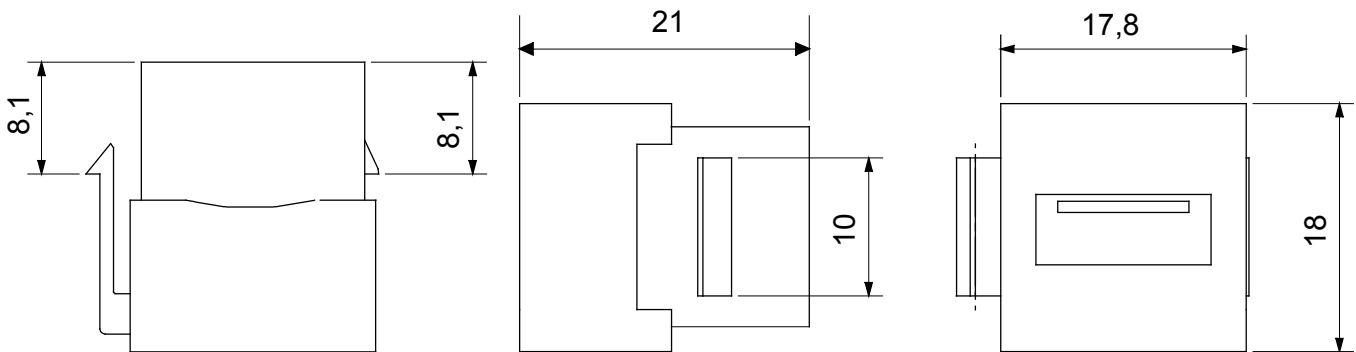

Sistema completo para la conexión y distribución de redes LAN en áreas residenciales y terciarias. La serie incluye soluciones de fibra óptica, paneles de pared, armarios de suelo y productos de cableado de cobre.

Para redes de cableado de cobre, Data Center ofrece conectores RJ45 y clavijas HDMI y USB adecuados para las serie residenciales de Gewiss, cables de permutación y cables de UTP y FTP, lo que ofrece flexibilidad de instalación y facilidad de cableado.

Categoría	Toma de datos	Descripción	Acoplador USB
Tipo	Hembra/Hembra - Tipo A	Compatibilidad	Keystone Jack
Material	Tecnopolímero	Código Electrocod	3722

DIMENSIONAL

MARCAS/APROBACIONES