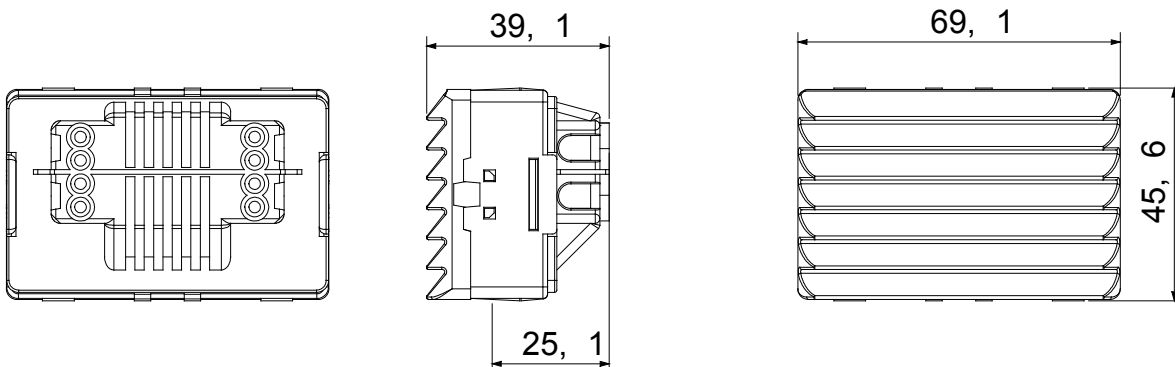

Los dispositivos modulares System ofrecen la posibilidad de crear infinitas combinaciones mecanismo-placa, gracias a una gama completa capaz de satisfacer todas las necesidades estéticas, funcionales y de instalación. Color y acabado: blanco brillante, luminoso y versátil. Ideal para soluciones empotradas (para cajas rectangulares o cuadradas), soluciones de superficie y para aplicaciones especiales. La línea incluye mandos, enchufes, protecciones, indicadores, conectores y dispositivos para el control, la seguridad y el confort del hogar.

Difusor Color	Rojo	Conexión lámpara	Casquillo S6x36 mm
N. módulos System	3	Categoría	Serie System
Tipología	Señalización	Color	Blanco
Descripción	Lámpara indicadora de acceso	Regleta de cableado	De tornillo
Norma de referencia	EN 62094-1		

DIMENSIONAL

MARCAS/APROBACIONES