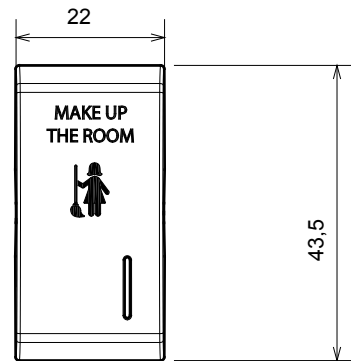

Amplia gama de dispositivos de control, tomas de corriente (que cumplen con las normas nacionales e internacionales), tomas de señal, dispositivos para el control de la climatización y gestión del confort, señalización de alarmas técnicas y gestión de la iluminación de emergencia. Los dispositivos modulares ChoruSmart están disponibles en cinco colores: blanco brillante, blanco satinado, beige natural, negro satinado y titanio pintado, y en diferentes tamaños: 1/2, 1, 2 y 3 módulos. Gracias a los soportes de marco para cajas rectangulares, cuadradas y redondas, podrá crear numerosas combinaciones con la gama de placas ChoruSmart.

### DIMENSIONAL