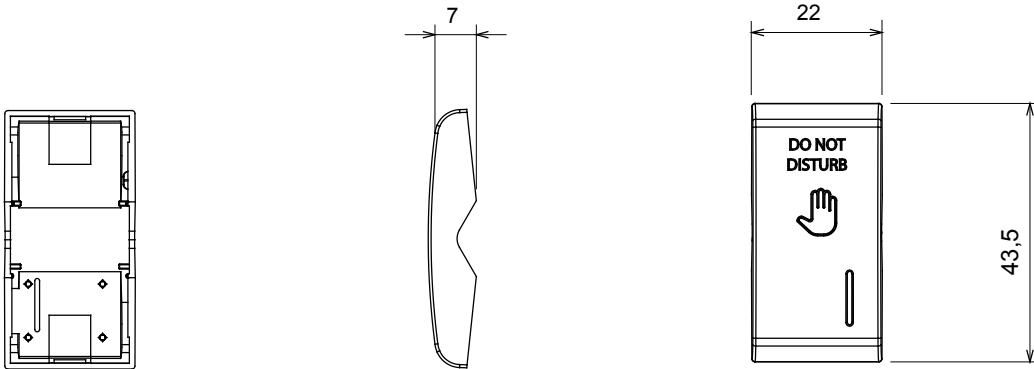

Amplia gama de dispositivos de control, tomas de corriente (que cumplen con las normas nacionales e internacionales), tomas de señal, dispositivos para el control de la climatización y gestión del confort, señalización de alarmas técnicas y gestión de la iluminación de emergencia. Los dispositivos modulares ChoruSmart están disponibles en cinco colores: blanco brillante, blanco satinado, beige natural, negro satinado y titanio pintado, y en diferentes tamaños: 1/2, 1, 2 y 3 módulos. Gracias a los soportes de marco para cajas rectangulares, cuadradas y redondas, podrá crear numerosas combinaciones con la gama de placas ChoruSmart.

Categoría	Tecla intercambiable	Tecla	Con difusor
Símbolo	DND	Color	Titanio brillante
Norma de referencia	EN 60669-1	Termopresión con bola	125 °C
Prueba del hilo incandescente	850 °C	N. módulos	1
Código Electrocod	140		

DIMENSIONAL

SIMBOLOGÍA TÉCNICA

MARCAS/APROBACIONES