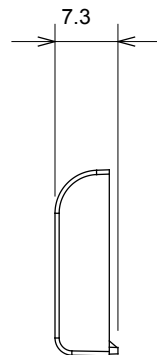

Amplia gama de dispositivos de control, tomas de corriente (que cumplen con las normas nacionales e internacionales), tomas de señal, dispositivos para el control de la climatización y gestión del confort, señalización de alarmas técnicas y gestión de la iluminación de emergencia. Los dispositivos modulares ChoruSmart están disponibles en cinco colores: blanco brillante, blanco satinado, beige natural, negro satinado y titanio pintado, y en diferentes tamaños: 1/2, 1, 2 y 3 módulos. Gracias a los soportes de marco para cajas rectangulares, cuadradas y redondas, podrá crear numerosas combinaciones con la gama de placas ChoruSmart.

Categoría	Tecla intercambiable	Tipo	Intercambiable
Color	Titanio brillante	Descripción	Teclas 22x22 mm
Norma de referencia	EN 60669-1	Termopresión con bola	125 °C
Prueba del hilo incandescente	850 °C	Símbolo	Llave
Material	Tecnopolímero	Código Electrocod	0130

DIMENSIONAL

SIMBOLOGÍA TÉCNICA

MARCAS/APROBACIONES