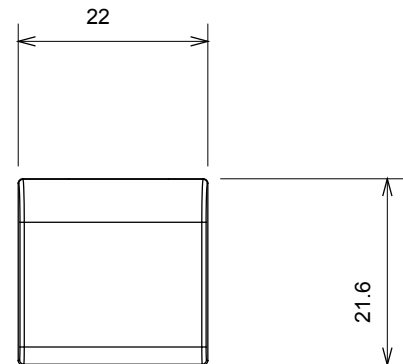

Amplia gama de dispositivos de control, tomas de corriente (que cumplen con las normas nacionales e internacionales), tomas de señal, dispositivos para el control de la climatización y gestión del confort, señalización de alarmas técnicas y gestión de la iluminación de emergencia. Los dispositivos modulares ChoruSmart están disponibles en cinco colores: blanco brillante, blanco satinado, beige natural, negro satinado y titanio pintado, y en diferentes tamaños: 1/2, 1, 2 y 3 módulos. Gracias a los soportes de marco para cajas rectangulares, cuadradas y redondas, podrá crear numerosas combinaciones con la gama de placas ChoruSmart.

Categoría	Tecla intercambiable	Tipo	Intercambiable
Color	Titanio brillante	Descripción	Teclas 22x22 mm
Norma de referencia	EN 60669-1	Termopresión con bola	125 °C
Prueba del hilo incandescente	850 °C	Símbolo	Llave
Material	Tecnopolímero	Código Electrocod	0130

DIMENSIONAL

SIMBOLOGÍA TÉCNICA

MARCAS/APROBACIONES