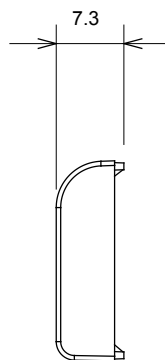

Amplia gama de dispositivos de control, tomas de corriente (que cumplen con las normas nacionales e internacionales), tomas de señal, dispositivos para el control de la climatización y gestión del confort, señalización de alarmas técnicas y gestión de la iluminación de emergencia. Los dispositivos modulares ChoruSmart están disponibles en cinco colores: blanco brillante, blanco satinado, beige natural, negro satinado y titanio pintado, y en diferentes tamaños: 1/2, 1, 2 y 3 módulos. Gracias a los soportes de marco para cajas rectangulares, cuadradas y redondas, podrá crear numerosas combinaciones con la gama de placas ChoruSmart.

Categoría	Tecla intercambiable	Tipo	Intercambiable
Color	Titanio brillante	Descripción	Teclas 22x22 mm
Norma de referencia	EN 60669-1	Termopresión con bola	125 °C
Prueba del hilo incandescente	850 °C	Símbolo	Con etiqueta
Material	Tecnopolímero	Código Electrocod	0130

DIMENSIONAL

SIMBOLOGÍA TÉCNICA

MARCAS/APROBACIONES