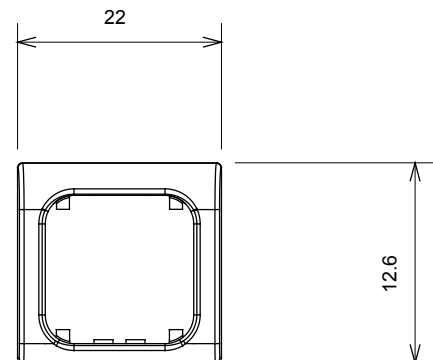

Amplia gama de dispositivos de control, tomas de corriente (que cumplen con las normas nacionales e internacionales), tomas de señal, dispositivos para el control de la climatización y gestión del confort, señalización de alarmas técnicas y gestión de la iluminación de emergencia. Los dispositivos modulares ChoruSmart están disponibles en cinco colores: blanco brillante, blanco satinado, beige natural, negro satinado y titanio pintado, y en diferentes tamaños: 1/2, 1, 2 y 3 módulos. Gracias a los soportes de marco para cajas rectangulares, cuadradas y redondas, podrá crear numerosas combinaciones con la gama de placas ChoruSmart.

Categoría	Tecla intercambiable	Tipo	Intercambiable
Color	Titanio brillante	Descripción	Teclas 22x22 mm
Norma de referencia	EN 60669-1	Termopresión con bola	125 °C
Prueba del hilo incandescente	850 °C	Símbolo	Con etiqueta
Material	Tecnopolímero	Código Electrocod	0130

DIMENSIONAL

SIMBOLOGÍA TÉCNICA

MARCAS/APROBACIONES