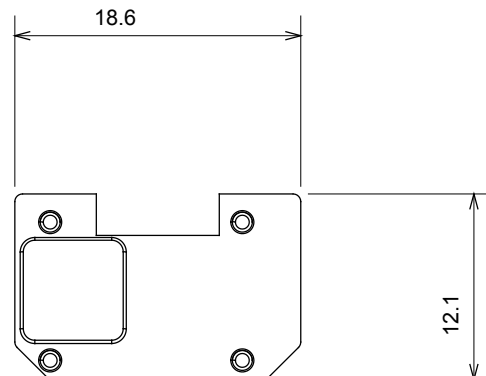

Amplia gama de dispositivos de control, tomas de corriente (que cumplen con las normas nacionales e internacionales), tomas de señal, dispositivos para el control de la climatización y gestión del confort, señalización de alarmas técnicas y gestión de la iluminación de emergencia. Los dispositivos modulares ChoruSmart están disponibles en cinco colores: blanco brillante, blanco satinado, beige natural, negro satinado y titanio pintado, y en diferentes tamaños: 1/2, 1, 2 y 3 módulos. Gracias a los soportes de marco para cajas rectangulares, cuadradas y redondas, podrá crear numerosas combinaciones con la gama de placas ChoruSmart.

Categoría	Símbolo intercambiable	Tipo	Retroiluminable
Color	Traslúcido	Norma de referencia	EN 60669-1
Termopresión con bola	125 °C	Prueba del hilo incandescente	850 °C
Apto para	Servicios genéricos	Símbolo	Camarera
Material	Tecnopolímero	Código Electrocod	0130

DIMENSIONAL

SIMBOLOGÍA TÉCNICA

MARCAS/APROBACIONES