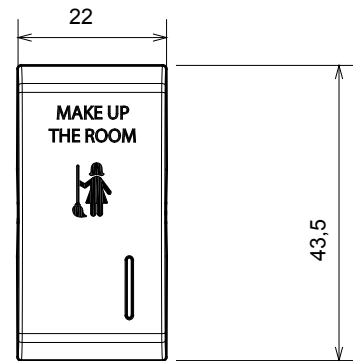

Amplia gama de dispositivos de control, tomas de corriente (que cumplen con las normas nacionales e internacionales), tomas de señal, dispositivos para el control de la climatización y gestión del confort, señalización de alarmas técnicas y gestión de la iluminación de emergencia. Los dispositivos modulares ChoruSmart están disponibles en cinco colores: blanco brillante, blanco satinado, beige natural, negro satinado y titanio pintado, y en diferentes tamaños: 1/2, 1, 2 y 3 módulos. Gracias a los soportes de marco para cajas rectangulares, cuadradas y redondas, podrá crear numerosas combinaciones con la gama de placas ChoruSmart.

Categoría	Tecla intercambiable	Tecla	Con difusor
Símbolo	MUR	Color	Negro satinado
Norma de referencia	EN 60669-1	Termopresión con bola	125 °C
Prueba del hilo incandescente	850 °C	N. módulos	1
Código Electrocod	140		

### DIMENSIONAL