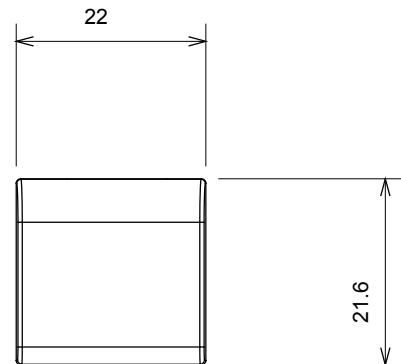

Amplia gama de dispositivos de control, tomas de corriente (que cumplen con las normas nacionales e internacionales), tomas de señal, dispositivos para el control de la climatización y gestión del confort, señalización de alarmas técnicas y gestión de la iluminación de emergencia. Los dispositivos modulares ChoruSmart están disponibles en cinco colores: blanco brillante, blanco satinado, beige natural, negro satinado y titanio pintado, y en diferentes tamaños: 1/2, 1, 2 y 3 módulos. Gracias a los soportes de marco para cajas rectangulares, cuadradas y redondas, podrá crear numerosas combinaciones con la gama de placas ChoruSmart.

Categoría	Tecla intercambiable	Tipo	Intercambiable
Color	Negro satinado	Descripción	Teclas 22x22 mm
Norma de referencia	EN 60669-1	Termopresión con bola	125 °C
Prueba del hilo incandescente	850 °C	Símbolo	Flecha vertical
Material	Tecnopolímero	Código Electrocod	0130

DIMENSIONAL

SIMBOLOGÍA TÉCNICA

MARCAS/APROBACIONES