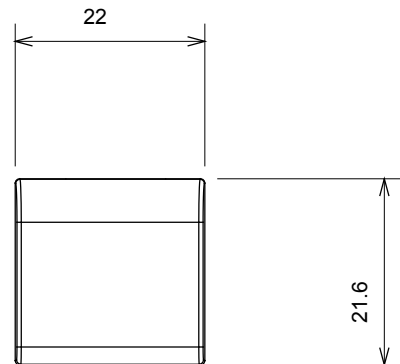

Amplia gama de dispositivos de control, tomas de corriente (que cumplen con las normas nacionales e internacionales), tomas de señal, dispositivos para el control de la climatización y gestión del confort, señalización de alarmas técnicas y gestión de la iluminación de emergencia. Los dispositivos modulares ChoruSmart están disponibles en cinco colores: blanco brillante, blanco satinado, beige natural, negro satinado y titanio pintado, y en diferentes tamaños: 1/2, 1, 2 y 3 módulos. Gracias a los soportes de marco para cajas rectangulares, cuadradas y redondas, podrá crear numerosas combinaciones con la gama de placas ChoruSmart.

Categoría	Tecla intercambiable	Tipo	Intercambiable
Color	Negro satinado	Descripción	Teclas 22x22 mm
Norma de referencia	EN 60669-1	Termopresión con bola	125 °C
Prueba del hilo incandescente	850 °C	Símbolo	Timbre
Material	Tecnopolímero	Código Electrocod	0130

DIMENSIONAL

SIMBOLOGÍA TÉCNICA

MARCAS/APROBACIONES