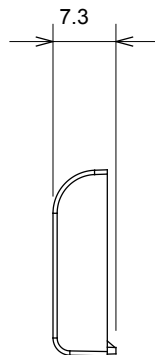

Amplia gama de dispositivos de control, tomas de corriente (que cumplen con las normas nacionales e internacionales), tomas de señal, dispositivos para el control de la climatización y gestión del confort, señalización de alarmas técnicas y gestión de la iluminación de emergencia. Los dispositivos modulares ChoruSmart están disponibles en cinco colores: blanco brillante, blanco satinado, beige natural, negro satinado y titanio pintado, y en diferentes tamaños: 1/2, 1, 2 y 3 módulos. Gracias a los soportes de marco para cajas rectangulares, cuadradas y redondas, podrá crear numerosas combinaciones con la gama de placas ChoruSmart.

Categoría	Tecla intercambiable	Tipo	Intercambiable
Color	Negro satinado	Descripción	Teclas 22x22 mm
Norma de referencia	EN 60669-1	Termopresión con bola	125 °C
Prueba del hilo incandescente	850 °C	Símbolo	Timbre
Material	Tecnopolímero	Código Electrocod	0130

DIMENSIONAL

SIMBOLOGÍA TÉCNICA

MARCAS/APROBACIONES