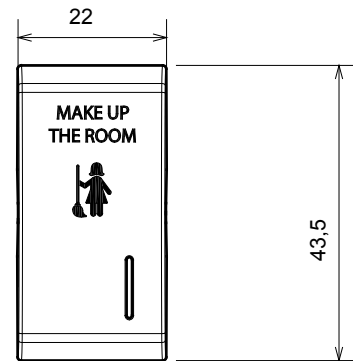

Amplia gama de dispositivos de control, tomas de corriente (que cumplen con las normas nacionales e internacionales), tomas de señal, dispositivos para el control de la climatización y gestión del confort, señalización de alarmas técnicas y gestión de la iluminación de emergencia. Los dispositivos modulares ChoruSmart están disponibles en cinco colores: blanco brillante, blanco satinado, beige natural, negro satinado y titanio pintado, y en diferentes tamaños: 1/2, 1, 2 y 3 módulos. Gracias a los soportes de marco para cajas rectangulares, cuadradas y redondas, podrá crear numerosas combinaciones con la gama de placas ChoruSmart.

Categoría	Tecla intercambiable	Tecla	Con difusor
Símbolo	MUR	Color	Blanco brillante
Norma de referencia	EN 60669-1	Termopresión con bola	125 °C
Prueba del hilo incandescente	850 °C	N. módulos	1
Código Electrocod	140		

DIMENSIONAL

SIMBOLOGÍA TÉCNICA

MARCAS/APROBACIONES