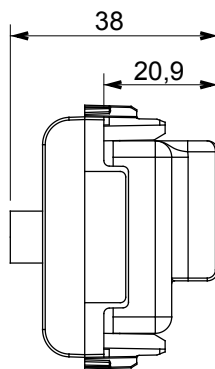

Amplia gama de dispositivos de control, tomas de corriente (que cumplen con las normas nacionales e internacionales), tomas de señal, dispositivos para el control de la climatización y gestión del confort, señalización de alarmas técnicas y gestión de la iluminación de emergencia. Los dispositivos modulares ChoruSmart están disponibles en cinco colores: blanco brillante, blanco satinado, beige natural, negro satinado y titanio pintado, y en diferentes tamaños: 1/2, 1, 2 y 3 módulos. Gracias a los soportes de marco para cajas rectangulares, cuadradas y redondas, podrá crear numerosas combinaciones con la gama de placas ChoruSmart.

Categoría	Base TV/SAT	Descripción	Directa
Color	Blanco brillante	Atenuación	0 dB
Conectores	TV-SAT	Norma de referencia	EN 60728-4; IEC 61169-2; IEC 61169-24
N. módulos	2	Fijación de cable	De tornillo
Estructura	Cuerpo metálico en zamak	Código Electrocod	0131
Material	Tecnopolímero		

### DIMENSIONAL