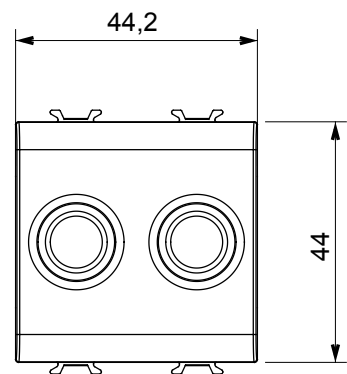

Categoría	Base TV/SAT	Descripción	Directa
Color	Blanco brillante	Atenuación	0 dB
Conectores	TV-SAT	Norma de referencia	EN 60728-4; IEC 61169-2; IEC 61169-24
N. módulos	2	Fijación de cable	De tornillo
Estructura	Cuerpo metálico en zamak	Código Electrocod	0131
Material	Tecnopolímero		

### DIMENSIONAL