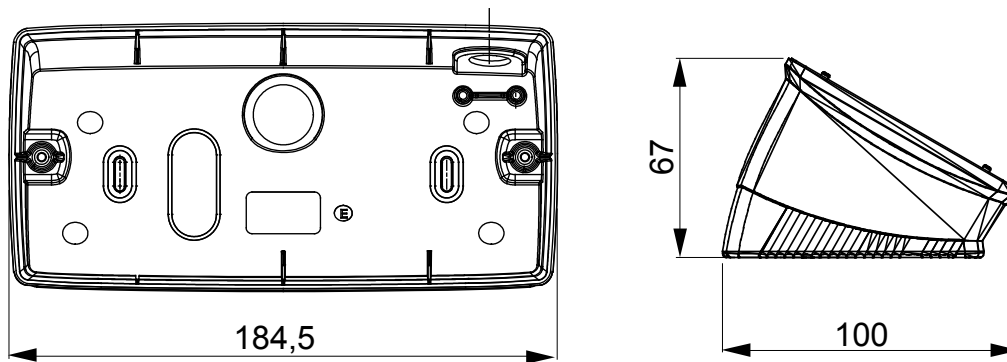

Gama de paneles de mesa, cajas de superficie y contenedores de pared autoportantes vacíos, adecuados para alojar dispositivos modulares ChorusSmart. Los paneles y cajas de pared, disponibles en blanco y negro, deben completarse con soporte ChorusSmart y placas One. Los contenedores autoportantes, en color gris RAL 7035, están disponibles con grado de protección IP40 e IP55: ambos están equipados con precortes rompibles, también la versión impermeable se suministra con una puerta con membrana anti-UV transparente. Las cajas y contenedores autoportantes están preparados para fijar el borne de tierra.

Descripción	6 módulos	Color	Negro satinado
Soporte	GW16806	Apto para placas	ONE
Par de apriete Tornillos de apriete	0.8 Newton/metro	Dim. exter. BxHxP (mm)	181x90x69
Test del hilo incandescente	650 °C	Termopresión con bola	70 °C
Norma de referencia	EN 60670-1	Código Electrocod	0122

DIMENSIONAL

SIMBOLOGÍA TÉCNICA

MARCAS/APROBACIONES