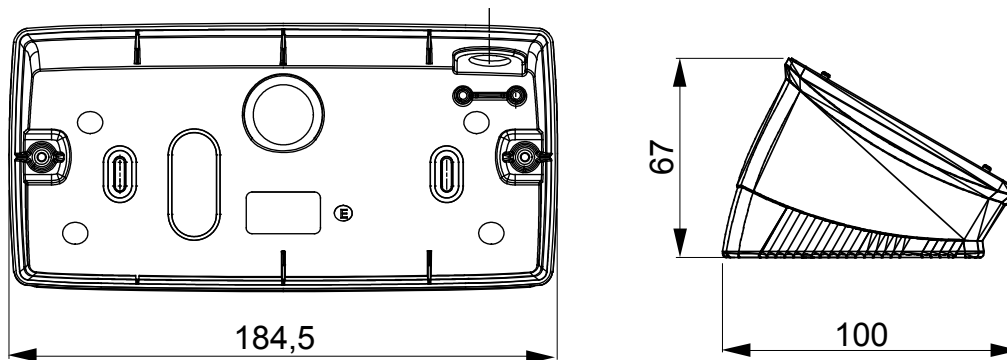

Gama de paneles de mesa, cajas de superficie y contenedores de pared autoportantes vacíos, adecuados para alojar dispositivos modulares ChorusSmart. Los paneles y cajas de pared, disponibles en blanco y negro, deben completarse con soporte ChorusSmart y placas One. Los contenedores autoportantes, en color gris RAL 7035, están disponibles con grado de protección IP40 e IP55: ambos están equipados con precortes rompibles, también la versión impermeable se suministra con una puerta con membrana anti-UV transparente. Las cajas y contenedores autoportantes están preparados para fijar el borne de tierra.

Descripción	6 módulos	Color	Satén blanco
Soporte	GW16806	Apto para placas	ONE
Par de apriete Tornillos de apriete	0.8 Newton/metro	Dim. exter. BxHxP (mm)	181x90x69
Test del hilo incandescente	650 °C	Termopresión con bola	70 °C
Norma de referencia	EN 60670-1	Código Electrocod	0122

DIMENSIONAL

SIMBOLOGÍA TÉCNICA

MARCAS/APROBACIONES