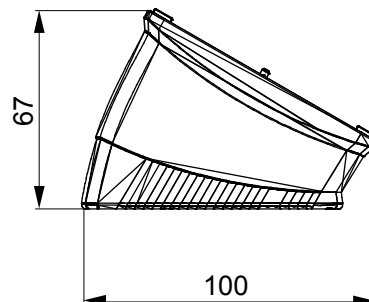

Descripción	4 módulos	Color	Satén blanco
Soporte	GW16804	Apto para placas	ONE
Par de apriete Tornillos de apriete	0.8 Newton/metro	Dim. exter. BxHxP (mm)	140x90x69
Test del hilo incandescente	650 °C	Termopresión con bola	70 °C
Norma de referencia	EN 60670-1	Código Electrocod	0122

### DIMENSIONAL