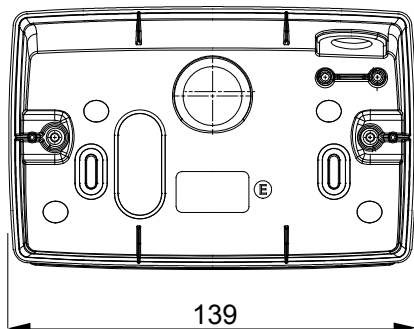

Gama de paneles de mesa, cajas de superficie y contenedores de pared autoportantes vacíos, adecuados para alojar dispositivos modulares ChorusSmart. Los paneles y cajas de pared, disponibles en blanco y negro, deben completarse con soporte ChorusSmart y placas One. Los contenedores autoportantes, en color gris RAL 7035, están disponibles con grado de protección IP40 e IP55: ambos están equipados con precortes rompibles, también la versión impermeable se suministra con una puerta con membrana anti-UV transparente. Las cajas y contenedores autoportantes están preparados para fijar el borne de tierra.

Descripción	4 módulos	Color	Satén blanco
Soporte	GW16804	Apto para placas	ONE
Par de apriete Tornillos de apriete	0.8 Newton/metro	Dim. exter. BxHxP (mm)	140x90x69
Test del hilo incandescente	650 °C	Termopresión con bola	70 °C
Norma de referencia	EN 60670-1	Código Electrocod	0122

### DIMENSIONAL