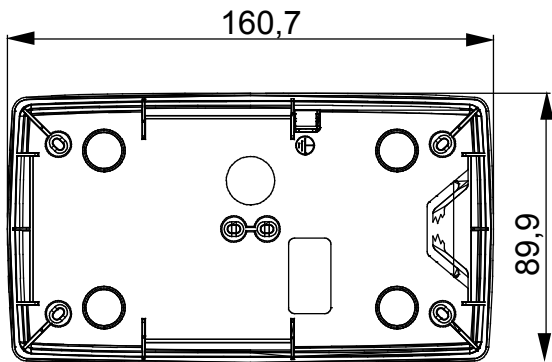

Gama de paneles de mesa, cajas de superficie y contenedores de pared autoportantes vacíos, adecuados para alojar dispositivos modulares ChorusSmart. Los paneles y cajas de pared, disponibles en blanco y negro, deben completarse con soporte ChorusSmart y placas One. Los contenedores autoportantes, en color gris RAL 7035, están disponibles con grado de protección IP40 e IP55: ambos están equipados con precortes rompibles, también la versión impermeable se suministra con una puerta con membrana anti-UV transparente. Las cajas y contenedores autoportantes están preparados para fijar el borne de tierra.

Descripción	2+2 módulos	Tipo	Vertical
Color	Negro satinado	Características	Libre de halógenos
Soporte	GW16822	Apto para placas	ONE International
Par de apriete Tornillos de apriete	0.8 Newton/metro	Dim. exter. BxHxP (mm)	90x161x46
Test del hilo incandescente	650 °C	Termopresión con bola	70 °C
Norma de referencia	EN 60670-1	Temperatura de instalación	-5 +60 °C
Código Electrocod	0110		

DIMENSIONAL

SIMBOLOGÍA TÉCNICA

GWT

650 °C

70 °C

INSTALACIÓN

MARCAS/APROBACIONES