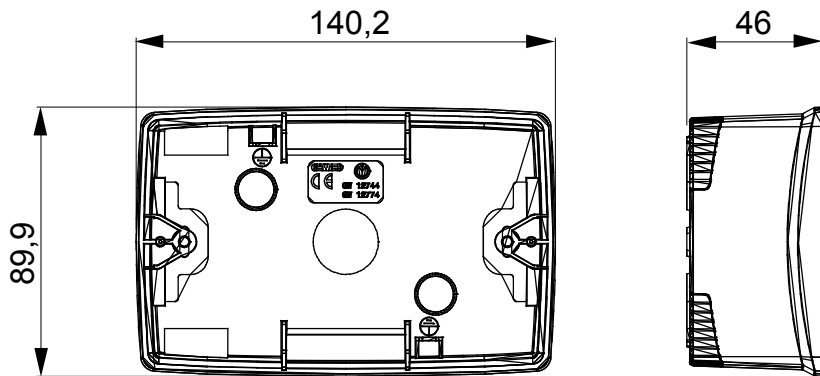

Gama de paneles de mesa, cajas de superficie y contenedores de pared autoportantes vacíos, adecuados para alojar dispositivos modulares ChorusSmart. Los paneles y cajas de pared, disponibles en blanco y negro, deben completarse con soporte ChorusSmart y placas One. Los contenedores autoportantes, en color gris RAL 7035, están disponibles con grado de protección IP40 e IP55: ambos están equipados con precortes rompibles, también la versión impermeable se suministra con una puerta con membrana anti-UV transparente. Las cajas y contenedores autoportantes están preparados para fijar el borne de tierra.

Descripción	4 módulos	Color	Negro satinado
Características	Libre de halógenos	Soporte	GW16804
Apto para placas	ONE	Par de apriete Tornillos de apriete	0.8 Newton/metro
Dim. exter. BxHxP (mm)	140x90x46	Test del hilo incandescente	650 °C
Termopresión con bola	70 °C	Norma de referencia	EN 60670-1
Temperatura de instalación	-5 +60 °C	Código Electrocod	0212

### DIMENSIONAL

### SIMBOLOGÍA TÉCNICA

GWT

650 °C

70 °C

INSTALACIÓN