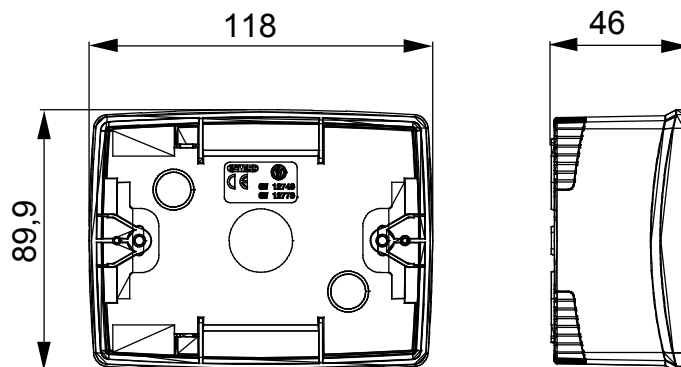

Gama de paneles de mesa, cajas de superficie y contenedores de pared autoportantes vacíos, adecuados para alojar dispositivos modulares ChorusSmart. Los paneles y cajas de pared, disponibles en blanco y negro, deben completarse con soporte ChorusSmart y placas One. Los contenedores autoportantes, en color gris RAL 7035, están disponibles con grado de protección IP40 e IP55: ambos están equipados con precortes rompibles, también la versión impermeable se suministra con una puerta con membrana anti-UV transparente. Las cajas y contenedores autoportantes están preparados para fijar el borne de tierra.

Descripción	3 módulos	Color	Negro satinado
Características	Libre de halógenos	Soporte	GW16803
Apto para placas	ONE	Par de apriete Tornillos de apriete	0.8 Newton/metro
Dim. exter. BxHxP (mm)	118x90x46	Test del hilo incandescente	650 °C
Termopresión con bola	70 °C	Norma de referencia	EN 60670-1
Temperatura de instalación	-5 +60 °C	Código Electrocod	0212

DIMENSIONAL

SIMBOLOGÍA TÉCNICA

GWT

650 °C

70 °C

INSTALACIÓN

min

max