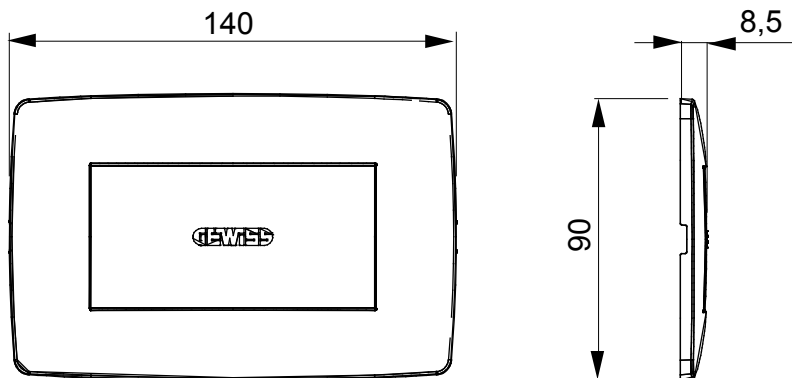

Gama de placas frontales para la serie de accesorios de cableado ChoruSmart, fabricadas en una amplia variedad de formas, colores, materiales y acabados. Incluye cinco formas diferentes (ONE, GEO, EGO, LUX, ICE y ICE Touch) para cajas rectangulares con una capacidad de hasta 12 módulos y 4 formas diferentes (ONE International, GEO International, EGO international y LUX International) adecuadas para cajas redondas / cuadradas, tanto individuales como enlazables en configuración horizontal o vertical, con una capacidad de 2 hasta 2 + 2 + 2 + 2 + 2 módulos . Todas las placas de la serie de accesorios de cableado ChoruSmart utilizan los mismos soportes, sin necesidad de adaptadores adicionales. La gama también incluye placas ciegas, placas estancas IP55 y placas para perfiles.

Descripción	4 módulos	Color	Blanco brillante
Material	Tecnopolímero	Características	Libre de halógenos
Para montaje en soporte	GW16804, GW16804N	Para caja	Rectangular
Test del hilo incandescente	650 °C	Termopresión con bola	70 °C
Norma de referencia	EN 60669-1	Código Electrocod	0110

DIMENSIONAL

SIMBOLOGÍA TÉCNICA

GWT

650 °C

70 °C

MARCAS/APROBACIONES