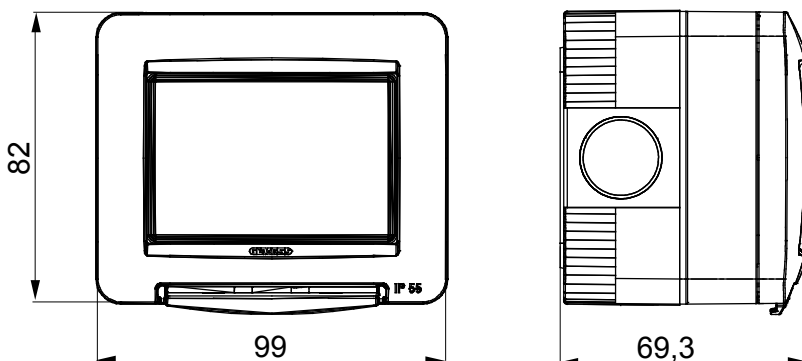

Gama de paneles de mesa, cajas de superficie y contenedores de pared autoportantes vacíos, adecuados para alojar dispositivos modulares ChorusSmart. Los paneles y cajas de pared, disponibles en blanco y negro, deben completarse con soporte ChorusSmart y placas One. Los contenedores autoportantes, en color gris RAL 7035, están disponibles con grado de protección IP40 e IP55: ambos están equipados con precortes rompibles, también la versión impermeable se suministra con una puerta con membrana anti-UV transparente. Las cajas y contenedores autoportantes están preparados para fijar el borne de tierra.

Descripción	3 módulos	Color	Gris RAL 7035
N. orif. Ø 23 troquelados	Laterales 3 / Fondo 1	N.orific. Ø 23 con pasacabl.	1
Tipo desfondable	Desmontable con útil	Grado de protección	IP55
Clase aislamiento	II	Resistencia a impactos	IK07
Tornillos tapa	Acero inoxidable	Par de apriete Tornillos de apriete	0.8 Newton/metro
Dim. exter. BxHxP (mm)	99x82x69	Test del hilo incandescente	650 °C
Termopresión con bola	70 °C	Norma de referencia	EN 60670-1
Temperatura de instalación	-25 +60 °C	Código Electrocod	0212

DIMENSIONAL

SIMBOLOGÍA TÉCNICA

IP

IP55

IK

IK07

GWT

650 °C