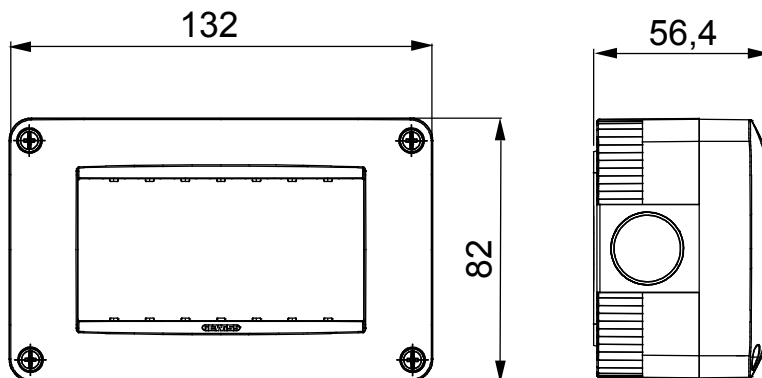

Gama de paneles de mesa, cajas de superficie y contenedores de pared autoportantes vacíos, adecuados para alojar dispositivos modulares ChorusSmart. Los paneles y cajas de pared, disponibles en blanco y negro, deben completarse con soporte ChorusSmart y placas One. Los contenedores autoportantes, en color gris RAL 7035, están disponibles con grado de protección IP40 e IP55: ambos están equipados con precortes rompibles, también la versión impermeable se suministra con una puerta con membrana anti-UV transparente. Las cajas y contenedores autoportantes están preparados para fijar el borne de tierra.

Descripción	4 módulos	Color	Gris RAL 7035
N. orif. Ø 23 troquelados	Laterales 8 / Fondo 1	Tipo desfondable	Desmontable con útil
Grado de protección	IP40	Clase aislamiento	II
Resistencia a impactos	IK07	Tornillos tapa	Acero resistente a la corrosión
Par de apriete Tornillos de apriete	0.8 Newton/metro	Dim. exter. BxHxP (mm)	132x82x56
Test del hilo incandescente	650 °C	Termopresión con bola	70 °C
Norma de referencia	EN 60670-1	Temperatura de instalación	-25 +60 °C
Código Electrocod	0212		

DIMENSIONAL

SIMBOLOGÍA TÉCNICA

IP

IP40

IK

IK07

GWT

650 °C