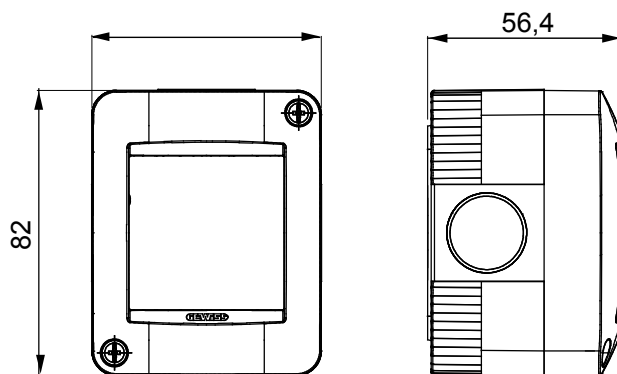

Gama de paneles de mesa, cajas de superficie y contenedores de pared autoportantes vacíos, adecuados para alojar dispositivos modulares ChorusSmart. Los paneles y cajas de pared, disponibles en blanco y negro, deben completarse con soporte ChorusSmart y placas One. Los contenedores autoportantes, en color gris RAL 7035, están disponibles con grado de protección IP40 e IP55: ambos están equipados con precortes rompibles, también la versión impermeable se suministra con una puerta con membrana anti-UV transparente. Las cajas y contenedores autoportantes están preparados para fijar el borne de tierra.

Descripción	2 módulos	Color	Gris RAL 7035
N. orif. Ø 23 troquelados	Laterales 3 / Fondo 1	N.orific. Ø 23 con pasacabl.	1
Tipo desfondable	Desmontable con útil	Grado de protección	IP40
Clase aislamiento	II	Resistencia a impactos	IK07
Tornillos tapa	Acero resistente a la corrosión	Par de apriete Tornillos de apriete	0.8 Newton/metro
Dim. exter. BxHxP (mm)	66x82x56	Test del hilo incandescente	650 °C
Termopresión con bola	70 °C	Norma de referencia	EN 60670-1
Temperatura de instalación	-25 +60 °C	Código Electrocod	0212

DIMENSIONAL

SIMBOLOGÍA TÉCNICA

IP

IP40

IK

IK07

GWT

650 °C