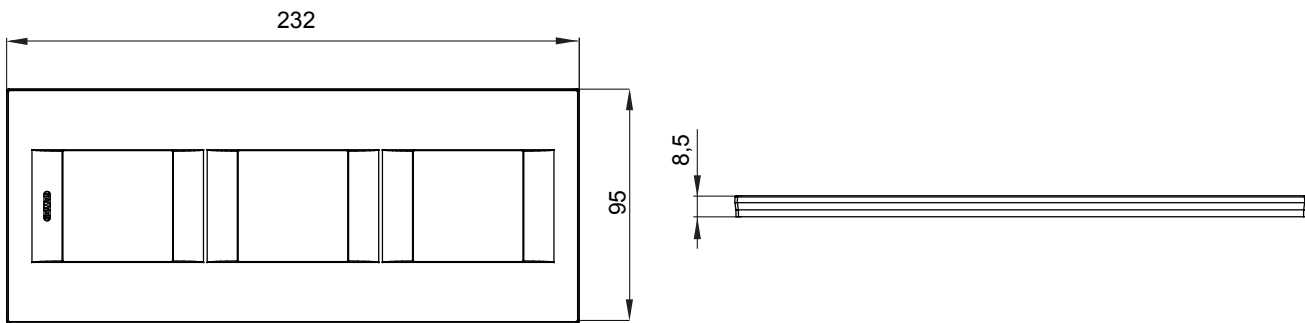

DIMENSIONAL

SIMBOLOGÍA TÉCNICA

MARCAS/APROBACIONES