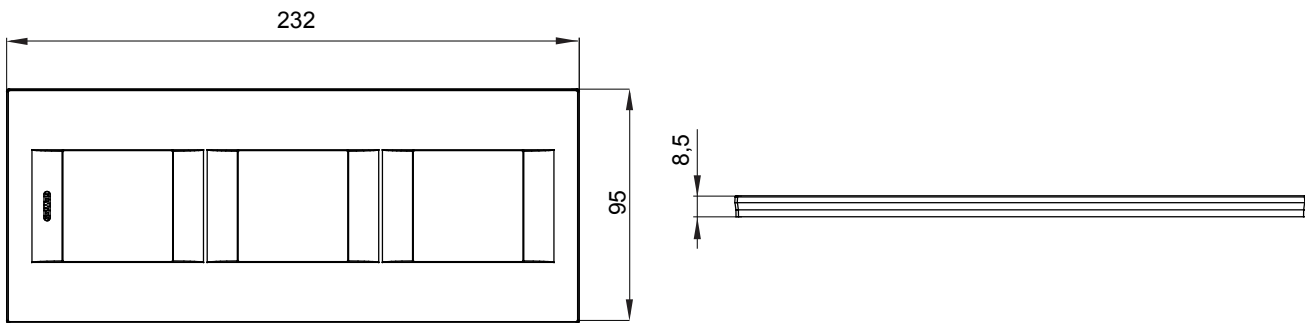

Gama de placas frontales para la serie de accesorios de cableado ChoruSmart, fabricadas en una amplia variedad de formas, colores, materiales y acabados. Incluye cinco formas diferentes (ONE, GEO, EGO, LUX, ICE y ICE Touch) para cajas rectangulares con una capacidad de hasta 12 módulos y 4 formas diferentes (ONE International, GEO International, EGO international y LUX International) adecuadas para cajas redondas / cuadradas, tanto individuales como enlazables en configuración horizontal o vertical, con una capacidad de 2 hasta 2 + 2 + 2 + 2 + 2 módulos . Todas las placas de la serie de accesorios de cableado ChoruSmart utilizan los mismos soportes, sin necesidad de adaptadores adicionales. La gama también incluye placas ciegas, placas estancas IP55 y placas para perfiles.

Familia	GEO International	Descripción	2+2+2 módulos
Tipo	Vertical	Color	Beige satinado natural
Material	Tecnopolímero	Acabado	Acabado satinado
Para montaje en soporte	GW16821, GW16822, GW16823, GW16821N, GW16822N	Test del hilo incandescente	650 °C
Termopresión con bola	70 °C	Norma de referencia	EN 60669-1
Código Electrocod	0111		

### DIMENSIONAL