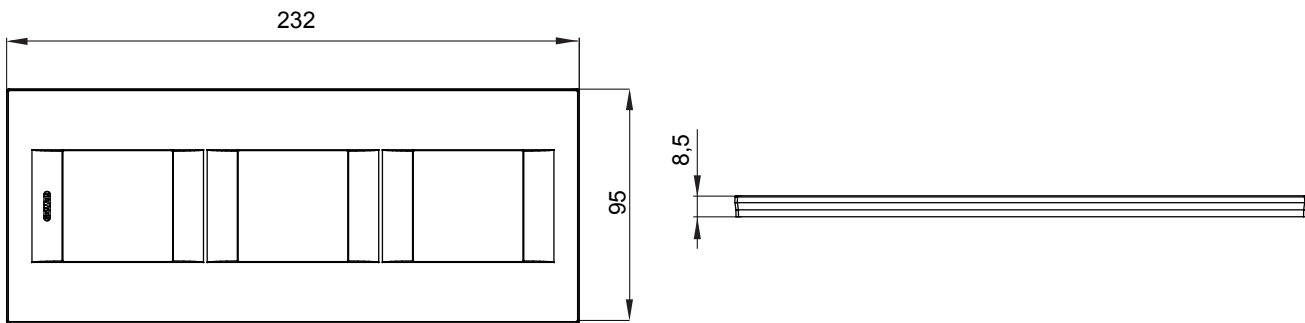

Gama de placas frontales para la serie de accesorios de cableado ChoruSmart, fabricadas en una amplia variedad de formas, colores, materiales y acabados. Incluye cinco formas diferentes (ONE, GEO, EGO, LUX, ICE y ICE Touch) para cajas rectangulares con una capacidad de hasta 12 módulos y 4 formas diferentes (ONE International, GEO International, EGO international y LUX International) adecuadas para cajas redondas / cuadradas, tanto individuales como enlazables en configuración horizontal o vertical, con una capacidad de 2 hasta 2 + 2 + 2 + 2 + 2 módulos . Todas las placas de la serie de accesorios de cableado ChoruSmart utilizan los mismos soportes, sin necesidad de adaptadores adicionales. La gama también incluye placas ciegas, placas estancas IP55 y placas para perfiles.

Familia	GEO International	Descripción	2+2+2 módulos
Tipo	Vertical	Color	Tuscan red
Material	Tecnopolímero	Acabado	Acabado satinado
Para montaje en soporte	GW16821, GW16822, GW16823, GW16821N, GW16822N	Test del hilo incandescente	650 °C
Termopresión con bola	70 °C	Norma de referencia	EN 60669-1
Código Electrocod	0111		

DIMENSIONAL

SIMBOLOGÍA TÉCNICA

MARCAS/APROBACIONES