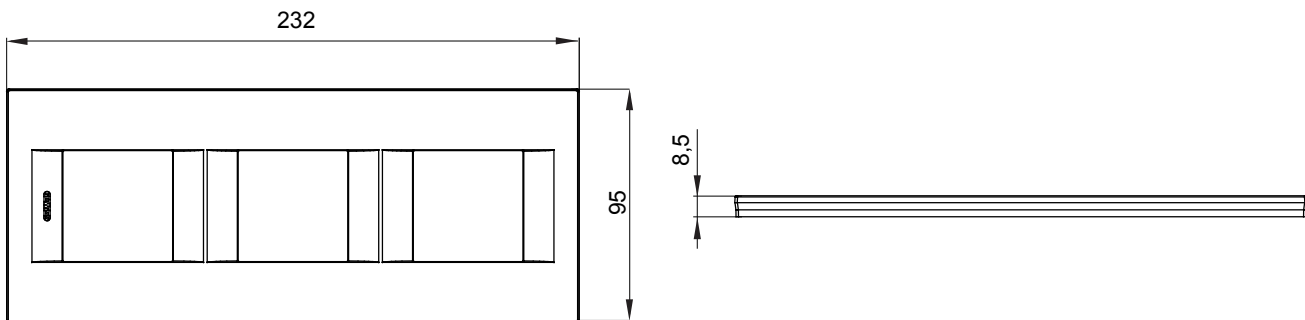

Gama de placas frontales para la serie de accesorios de cableado ChoruSmart, fabricadas en una amplia variedad de formas, colores, materiales y acabados. Incluye cinco formas diferentes (ONE, GEO, EGO, LUX, ICE y ICE Touch) para cajas rectangulares con una capacidad de hasta 12 módulos y 4 formas diferentes (ONE International, GEO International, EGO international y LUX International) adecuadas para cajas redondas / cuadradas, tanto individuales como enlazables en configuración horizontal o vertical, con una capacidad de 2 hasta 2 + 2 + 2 + 2 + 2 módulos . Todas las placas de la serie de accesorios de cableado ChoruSmart utilizan los mismos soportes, sin necesidad de adaptadores adicionales. La gama también incluye placas ciegas, placas estancas IP55 y placas para perfiles.

Familia	GEO International	Descripción	2+2+2 módulos
Tipo	Vertical	Color	Negro tóner
Material	Tecnopolímero	Acabado	Brillante
Para montaje en soporte	GW16821, GW16822, GW16823	Test del hilo incandescente	650 °C
Termopresión con bola	70 °C	Norma de referencia	EN 60669-1
Código Electrocod	0111		

DIMENSIONAL

SIMBOLOGÍA TÉCNICA

MARCAS/APROBACIONES